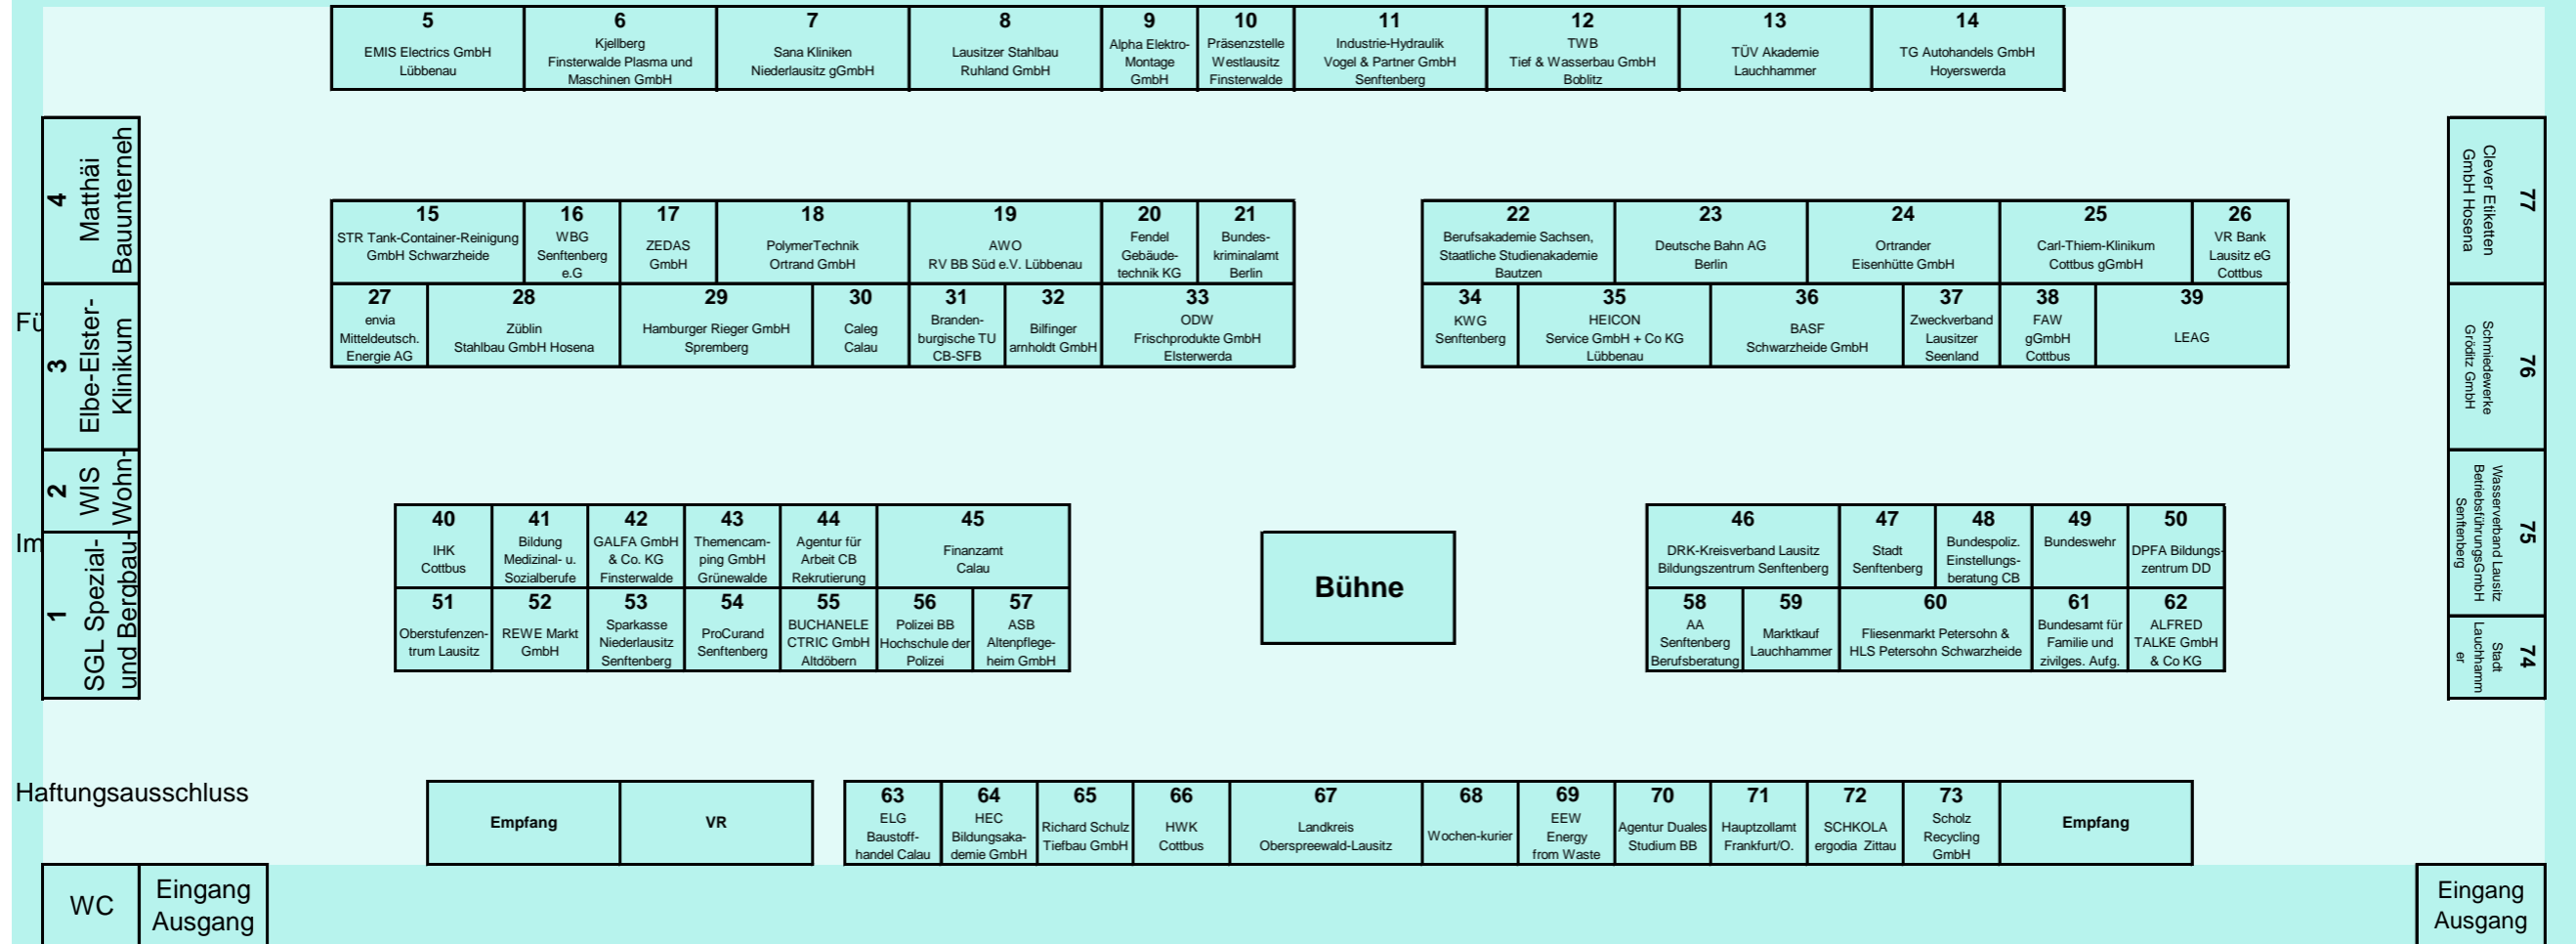

- 70 Agentur Duales Studium Land Brandenburg, Brandenburg a.d. Havel
- 44 Agentur für Arbeit Cottbus, Rekrutierung
- 58 Agentur für Arbeit Senftenberg, Berufsberatung
- 62 ALFRED TALKE GmbH & Co KG, Schwarzheide
- 9 Alpha Elektro-Montage GmbH
- 57 ASB Altenpflegeheim GmbH Brieske
- 19 AWO RV Brandenburg Süd e.V., Lübbenau
- 36 BASF Schwarzheide GmbH
- 22 Berufsakademie Sachsen, Staatliche Studienakademie Bautzen
- 41 Bildungsstätte für Medizinal- und Sozialberufe gGmbH, Hoyerswerda
- 32 Bilfinger arnholdt GmbH
- 31 Brandenburgische TU Cottbus-Senftenberg
- 55 BUCHANELECTRIC GmbH, Altdöbern
- 61 Bundesamt für Familie und zivilgesellschaftliche Aufgaben
- 21 Bundeskriminalamt, Berlin
- 48 Bundespolizei Einstellungsberatung Cottbus
- 49 Bundeswehr
- 30 Caleg Schrank- und Gehäusebau GmbH Calau
- 25 Carl-Thiem-Klinikum Cottbus gGmbH
- 77 Clever Etiketten GmbH Hosena
- 23 Deutsche Bahn AG, Berlin
- 50 DPFA - Bildungszentrum Dresden
- 46 DRK-Kreisverband Lausitz Bildungszentrum, Senftenberg
- 69 EEW Energy from Waste Großräschen GmbH
- 3 Elbe-Elster-Klinikum
- 63 ELG Baustoffhandel Calau e.G., Calau

- 5 EMIS Electrics GmbH Lübbenau
- 27 envia Mitteldeutsche Energie AG, Chemnitz
- 20 Fendel Gebäudetechnik KG, Schwarzheide
- 45 Finanzamt Calau
- 60 Fliesenmarkt Petersohn GmbH + HLS Petersohn Schwarzheide
- 38 Fortbildungsakademie der Wirtschaft (FAW) gGmbH Akademie Cottbus
- 42 GALFA GmbH & Co. KG, Finsterwalde
- 29 Hamburger Rieger GmbH, Spremberg
- 66 Handwerkskammer Cottbus
- 71 Hauptzollamt Frankfurt/Oder
- 64 HEC Bildungsakademie GmbH, Lauchhammer
- 35 HEICON Service GmbH + Co KG, Lübbenau
- 40 IHK Cottbus
- 11 Industrie-Hydraulik Vogel & Partner GmbH, Senftenberg
- 6 Kjellberg Finsterwalde Plasma und Maschinen GmbH
- 34 KWG Senftenberg
- 67 Landkreis Oberspreewald-Lausitz
- 8 Lausitzer Stahlbau Ruhland GmbH
- 39 LEAG
- 59 Marktkauf Lauchhammer
- 4 Matthäi Bauunternehmen GmbH & Co.KG Großräschen
- 51 Oberstufenzentrum Lausitz
- 33 ODW Frischprodukte GmbH, Elsterwerda
- 24 Ortrander Eisenhütte GmbH
- 56 Polizei BB/Hochschule der Polizei Land BB
- 18 PolymerTechnik Ortrand GmbH