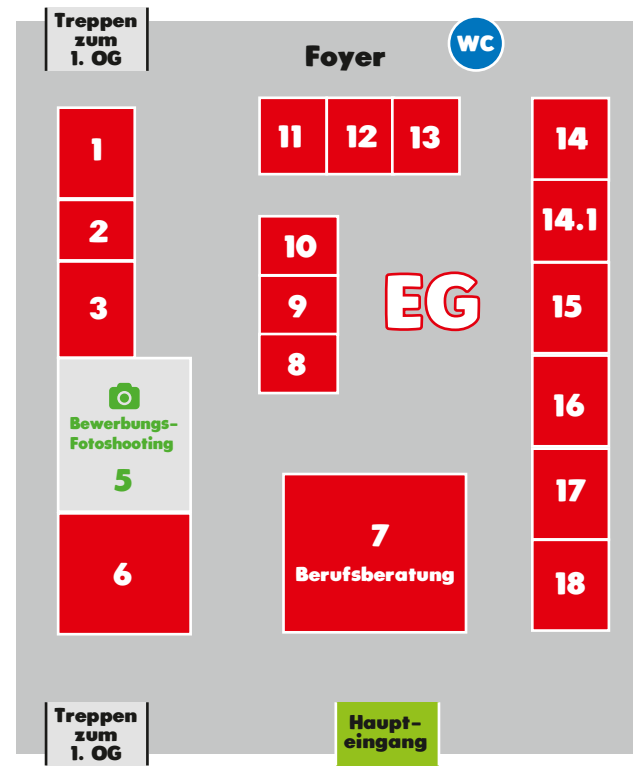

Bühne

Treppen zum EG

Treppen zum EG

Treppen zum 1. OG

Treppen zum 1. OG

Änderungen vorbehalten

EG/Foyer

- 1 Sankt Vincentius Krankenhaus Speyer (Schulen für Ergo- und Physiotherapie Speyer)
- 2 Lebenshilfe gGmbH Germersheim
- 3 Landesamt für Soziales, Jugend und Versorgung
- 5 Agentur für Arbeit Landau Fotograf
- 6 Stadtholding Landau GmbH
- 7 Agentur für Arbeit Landau Berufsberatung
- 8 Diakonissen Speyer (Bethesda Landau)
- 9 Berufsbildende Schule Landau
- 10 Berufsbildende Schule Germersheim/Wörth
- 11 Asklepios Südpfalzkliniken
- 12 Berufsbildende Schule Neustadt
- 13 Bäckerinnung (De Bäcker Becker & Bäckerei Reuther GmbH)
- 14 Bezirkszahnärztekammer Pfalz
- 14.1 Berufsbildende Schule Südliche Weinstraße
- 15 Konrad-Adenauer-Realschule plus mit FOS Technik/Umwelt
- 16 Caritasverband für die Diözese Speyer e.V.
- 17 DRK Kreisverband Germersheim - Soziale Dienste gGmbH
- 18 Autohaus Holz GmbH