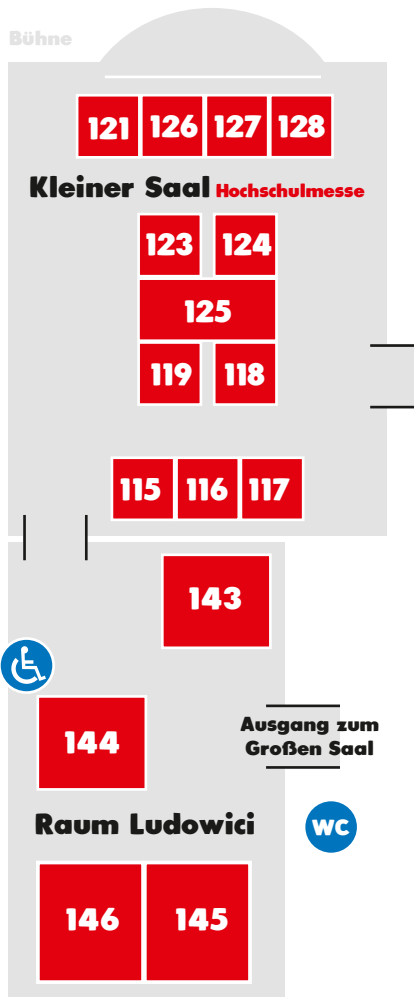

Bühne

Treppen zum EG

Treppen zum EG

Treppen zum 1. OG

Treppen zum 1. OG

Änderungen vorbehalten

EG/Foyer

- 1 Sankt Vincentius Krankenhaus Speyer (Schulen für Ergo- und Physiotherapie Speyer)
- 2 Lebenshilfe gGmbH Germersheim
- 3 Landesamt für Soziales, Jugend und Versorgung
- 5 Agentur für Arbeit Landau Fotograf
- 6 Stadtholding Landau GmbH
- 7 Agentur für Arbeit Landau Berufsberatung
- 8 Diakonissen Speyer (Bethesda Landau)
- 9 Berufsbildende Schule Landau
- 10 Berufsbildende Schule Germersheim/Wörth
- 11 Asklepios Südpfalzkliniken
- 12 Berufsbildende Schule Neustadt
- 13 Bäckerinnung (De Bäcker Becker & Bäckerei Reuther GmbH)
- 14 Bezirkszahnärztekammer Pfalz
- 14.1 Berufsbildende Schule Südliche Weinstraße
- 15 Konrad-Adenauer-Realschule plus mit FOS Technik/Umwelt
- 16 Caritasverband für die Diözese Speyer e.V.
- 17 DRK Kreisverband Germersheim - Soziale Dienste gGmbH
- 18 Autohaus Holz GmbH