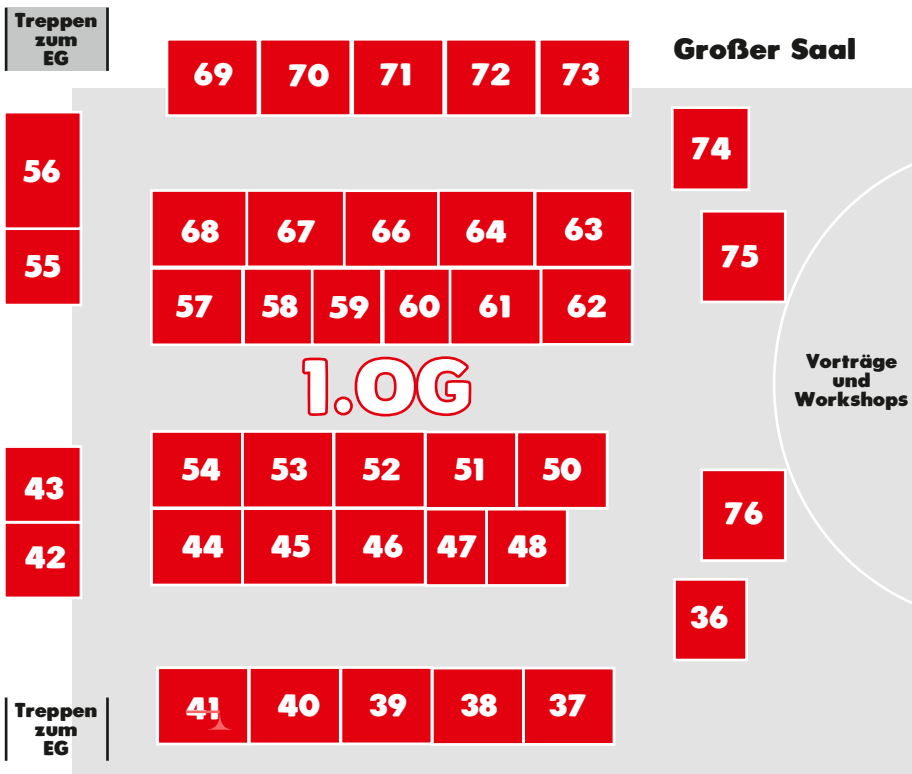

Bühne

Treppen zum EG

Treppen zum EG

Treppen zum 1. OG

Treppen zum 1. OG

Änderungen vorbehalten

EG/Foyer

- 1 Sankt Vincentius Krankenhaus Speyer (Schulen für Ergo- und Physiotherapie Speyer)
- 2 Lebenshilfe gGmbH Germersheim
- 3 Landesamt für Soziales, Jugend und Versorgung
- 5 Agentur für Arbeit Landau Fotograf
- 6 Stadtholding Landau GmbH
- 7 Agentur für Arbeit Landau Berufsberatung
- 8 Diakonissen Speyer (Bethesda Landau)
- 9 Berufsbildende Schule Landau
- 10 Berufsbildende Schule Germersheim/Wörth
- 11 Asklepios Südpfalzkliniken
- 12 Berufsbildende Schule Neustadt
- 13 Bäckerinnung (De Bäcker Becker & Bäckerei Reuther GmbH)
- 14 Bezirkszahnärztekammer Pfalz
- 14.1 Berufsbildende Schule Südliche Weinstraße
- 15 Konrad-Adenauer-Realschule plus mit FOS Technik/Umwelt
- 16 Caritasverband für die Diözese Speyer e.V.
- 17 DRK Kreisverband Germersheim - Soziale Dienste gGmbH
- 18 Autohaus Holz GmbH