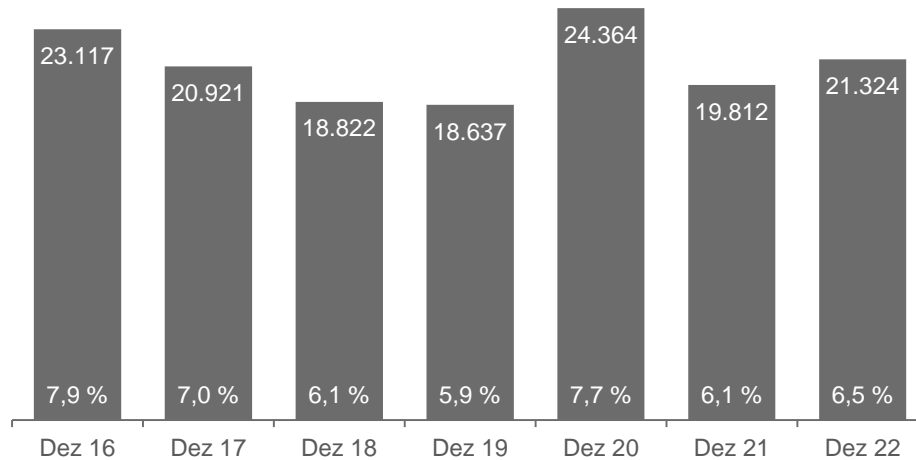

#ArbeitsmarktLeipzig – Der Leipziger Arbeitsmarkt im Dezember 2022

Zeitreihe zum Bestand an Arbeitslosen und Arbeitslosenquote
Leipzig
Dezember 2022

6,5 %
21.324
arbeitslose
Menschen in der
Stadt Leipzig

Quelle: Statistik der Bundesagentur für Arbeit

Arbeitslose, gemeldete Arbeitsstellen und Beschäftigte
Leipzig
Dezember 2022 und Vorjahresmonatsveränderung

Dezember 2022

21.324

Menschen sind arbeitslos
gemeldet

+7,6 %
oder **1.512**
mehr Menschen

Dezember 2022

9.749

freie Arbeitsstellen

+4,5 %
oder **422**
mehr Stellen

Juni 2022

286.928

Menschen arbeiten
sozialversicherungspflichtig