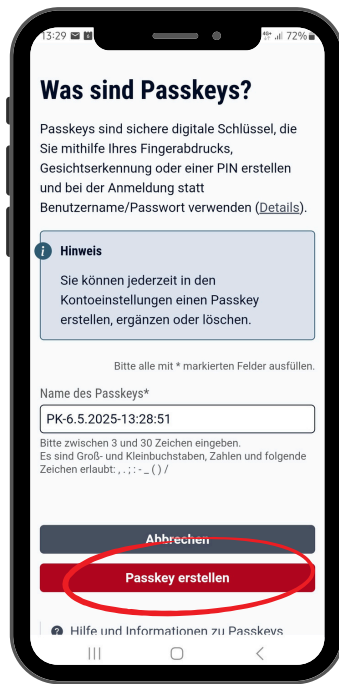

Registrierung mit Passkey

+ Freischaltcode

Scannen Sie
Ihren QR-Code

Haben Sie bereits ein Konto?
dann hier starten!

Jetzt registrieren

Anmeldung mit den
selbst angelegten
Daten

E-Mail-Adresse unter dem
Link in der erhaltenen E-Mail
bestätigen

E-Mail-Adresse hinterlegen
+ eigenes Passwort festlegen

Passkey einrichten

Passkey erstellen

Passwort entfernen!
Der Passkey ersetzt das Passwort

NUR FÜR NEUKUNDEN!
Freischaltcode eingeben

auf Standardprofil klicken