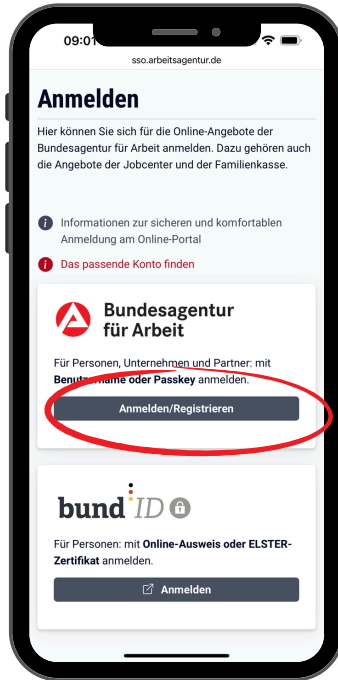

Registrierung mit Passkey

+ Freischaltcode

Scannen Sie
Ihren QR-Code

Haben Sie bereits ein Konto?
dann hier starten!

Jetzt registrieren

Anmeldung mit den
selbst angelegten
Daten

E-Mail-Adresse unter dem
Link in der erhaltenen E-Mail
bestätigen

E-Mail-Adresse hinterlegen
+ eigenes Passwort festlegen

Passkey einrichten

Passkey erstellen

Passwort entfernen!
Der Passkey ersetzt das Passwort

NUR FÜR NEUKUNDEN!
Freischaltcode eingeben

auf Standardprofil klicken