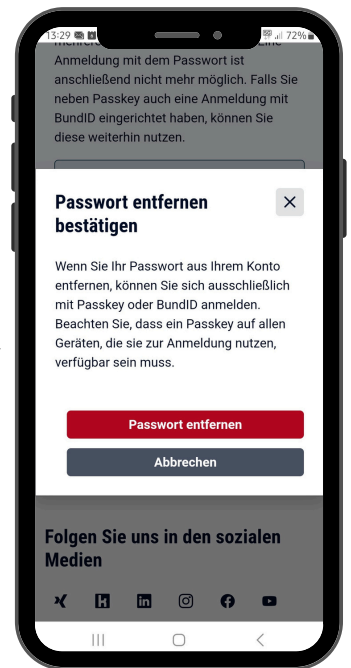

Registrierung mit Passkey

+ Freischaltcode

Scannen Sie
Ihren QR-Code

Haben Sie bereits ein Konto?
dann hier starten!

Jetzt registrieren

Anmeldung mit den
selbst angelegten
Daten

E-Mail-Adresse unter dem
Link in der erhaltenen E-Mail
bestätigen

E-Mail-Adresse hinterlegen
+ eigenes Passwort festlegen

Passkey einrichten

Passkey erstellen

Passwort entfernen!
Der Passkey ersetzt das Passwort

NUR FÜR NEUKUNDEN!
Freischaltcode eingeben

auf Standardprofil klicken