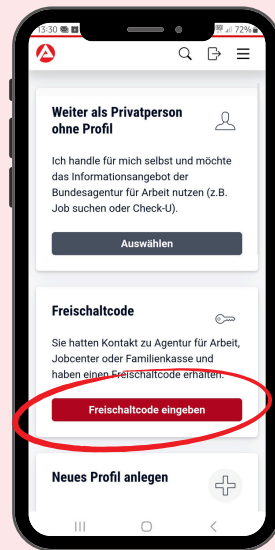

Registrierung mit Passkey

+ Freischaltcode

Scannen Sie
Ihren QR-Code

Haben Sie bereits ein Konto?
dann hier starten!

Jetzt registrieren

Anmeldung mit den
selbst angelegten
Daten

E-Mail-Adresse unter dem
Link in der erhaltenen E-Mail
bestätigen

E-Mail-Adresse hinterlegen
+ eigenes Passwort festlegen

Passkey einrichten

Passkey erstellen

Passwort entfernen!
Der Passkey ersetzt das Passwort

NUR FÜR NEUKUNDEN!
Freischaltcode eingeben

auf Standardprofil klicken

Freischaltcode eingeben