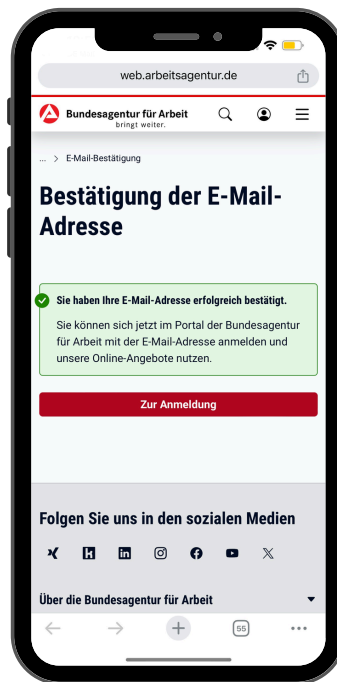

Registrierung mit Passkey

+ Freischaltcode

Scannen Sie
Ihren QR-Code

Haben Sie bereits ein Konto?
dann hier starten!

Jetzt registrieren

Anmeldung mit den
selbst angelegten
Daten

E-Mail-Adresse unter dem
Link in der erhaltenen E-Mail
bestätigen

E-Mail-Adresse hinterlegen
+ eigenes Passwort festlegen

Passkey einrichten

Passkey erstellen

Passwort entfernen!
Der Passkey ersetzt das Passwort

NUR FÜR NEUKUNDEN!
Freischaltcode eingeben

auf Standardprofil klicken