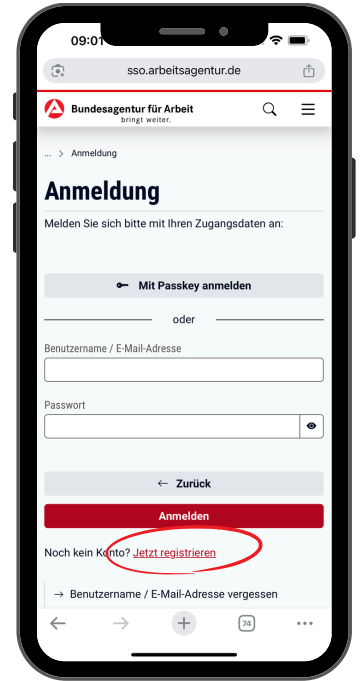

Registrierung mit Passkey

+ Freischaltcode

Scannen Sie
Ihren QR-Code

Haben Sie bereits ein Konto?
dann hier starten!

Jetzt registrieren

Anmeldung mit den
selbst angelegten
Daten

E-Mail-Adresse unter dem
Link in der erhaltenen E-Mail
bestätigen

E-Mail-Adresse hinterlegen
+ eigenes Passwort festlegen

Passkey einrichten

Passkey erstellen

Passwort entfernen!
Der Passkey ersetzt das Passwort

NUR FÜR NEUKUNDEN!
Freischaltcode eingeben

auf Standardprofil klicken