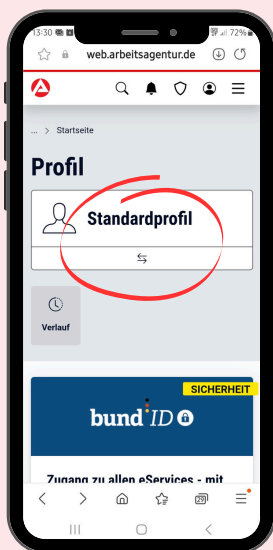

Registrierung mit Passkey

+ Freischaltcode

Scannen Sie
Ihren QR-Code

Haben Sie bereits ein Konto?
dann hier starten!

Jetzt registrieren

Anmeldung mit den
selbst angelegten
Daten

E-Mail-Adresse unter dem
Link in der erhaltenen E-Mail
bestätigen

E-Mail-Adresse hinterlegen
+ eigenes Passwort festlegen

Passkey einrichten

Passkey erstellen

Passwort entfernen!
Der Passkey ersetzt das Passwort

NUR FÜR NEUKUNDEN!
Freischaltcode eingeben

auf Standardprofil klicken

Freischaltcode eingeben