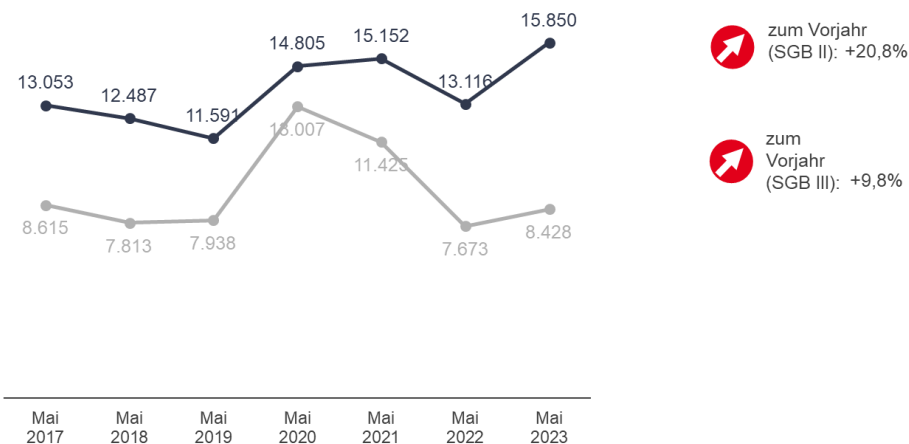

Der Arbeitsmarkt im Bezirk der Agentur für Arbeit Stuttgart im Mai 2023

Bestand an Arbeitslosen und Arbeitslosenquoten (in %)

Bestand gemeldete Arbeitsstellen

Bestand an Arbeitslosen im SGB II und SGB III im Vergleich

Bestand sozialversicherungspflichtig Beschäftigte