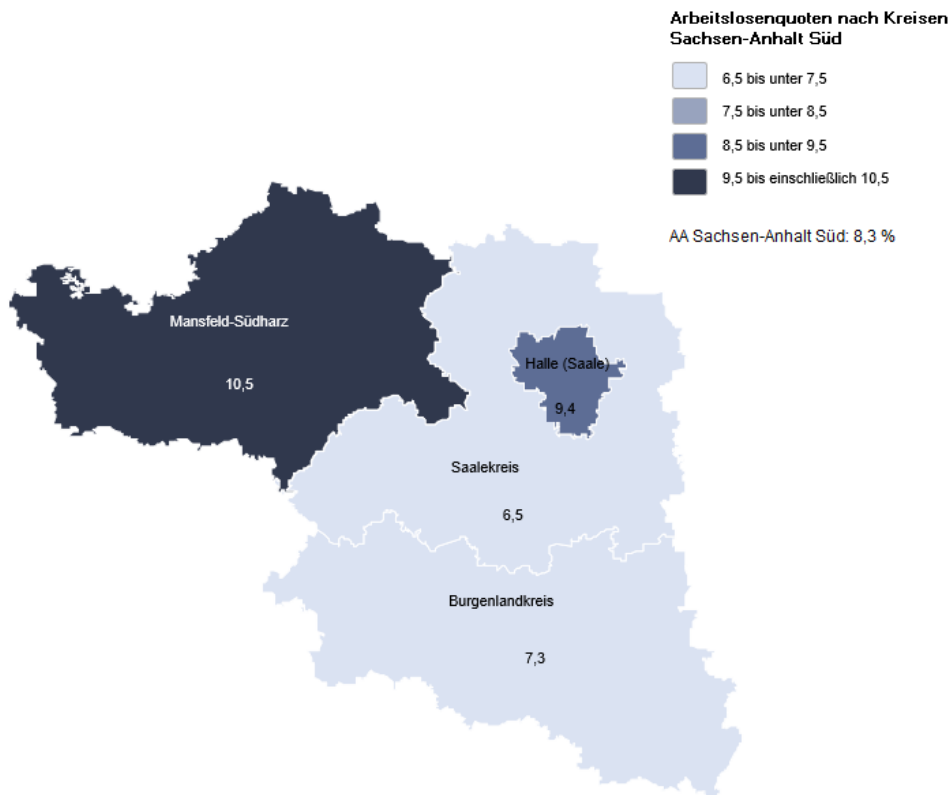

Bestand an Arbeitslosen und Arbeitslosenquoten (bezogen auf alle zivilen Erwerbspersonen)

Agentur für Arbeit Sachsen-Anhalt Süd nach Kreisen
Februar 2023

Region	Insgesamt	Veränderung gegenüber				in %	Arbeitslosenquote	
		Vormonat		Vorjahresmonat			Veränderung gegenüber ... in %-Punkten	
		absolut	in %	absolut	in %		Vormonat	Vorjahresmonat
	1	2	3	4	5	6	7	8
Gesamt								
AA Sachsen-Anhalt Süd	30.780	14	0,0	3.018	10,9	8,3	-	0,8
GSt Sachsen-Anhalt Süd	12.580	7	0,1	1.197	10,5	8,0	-	0,7
Halle (Saale), Stadt	11.258	46	0,4	1.233	12,3	9,4	-	1,0
Burgenlandkreis	6.543	47	0,7	1.087	19,9	7,3	0,1	1,3
Mansfeld-Südharz	6.732	- 26	- 0,4	397	6,3	10,5	- 0,1	0,8
Saalekreis	6.247	- 53	- 0,8	301	5,1	6,5	- 0,1	0,4