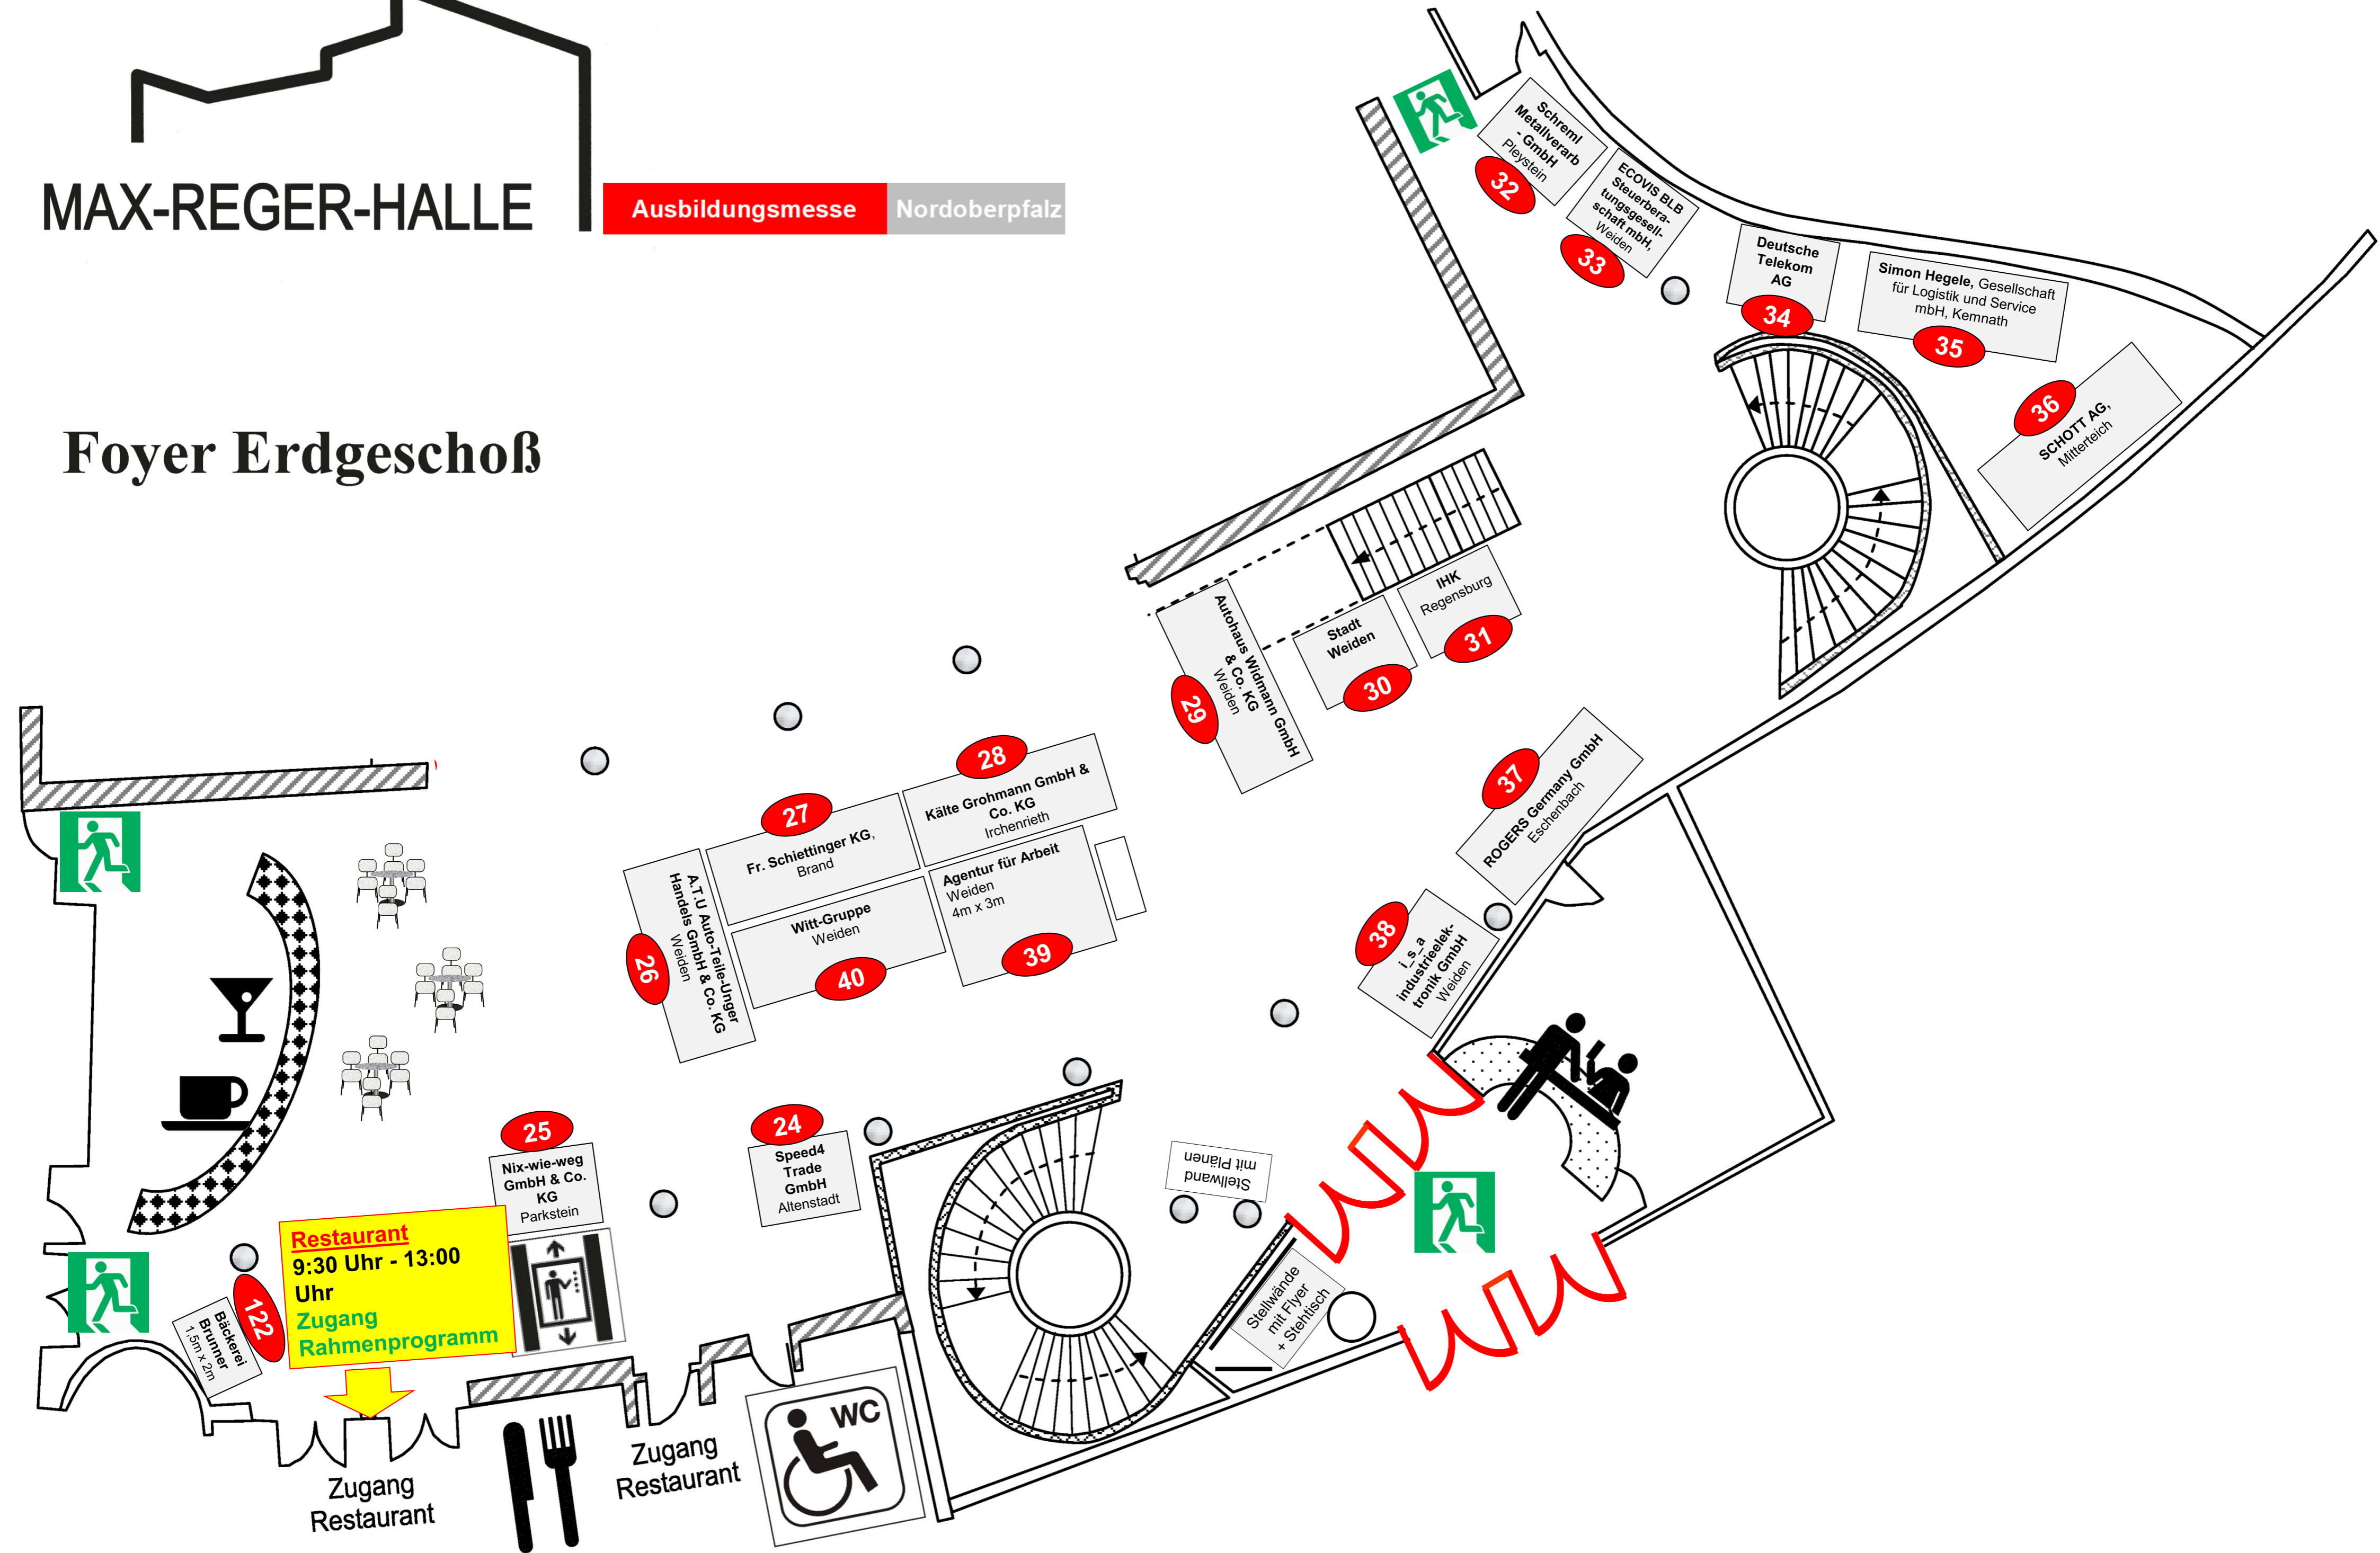

MAX-REGER-HALLE

Ausbildungsmesse Nordoberpfalz

Foyer Erdgeschoß

Zugang zum Restaurant

Restaurant

MAX-REGER-HALLE

zur Kegelbahn

zur Küche