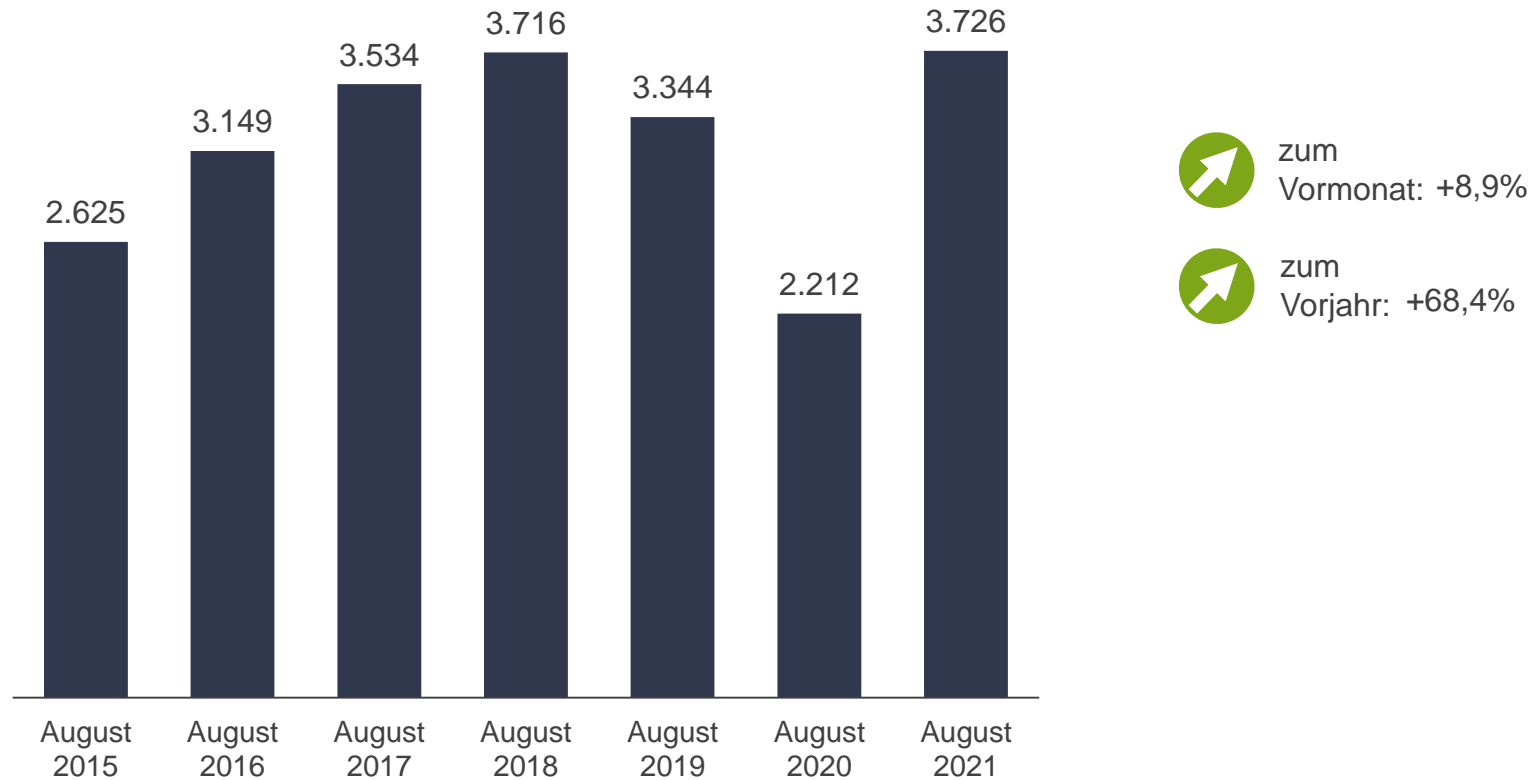

Gemeldete Arbeitsstellen am ersten Arbeitsmarkt

Zeitreihe zum Bestand an gemeldeten Arbeitsstellen am ersten Arbeitsmarkt