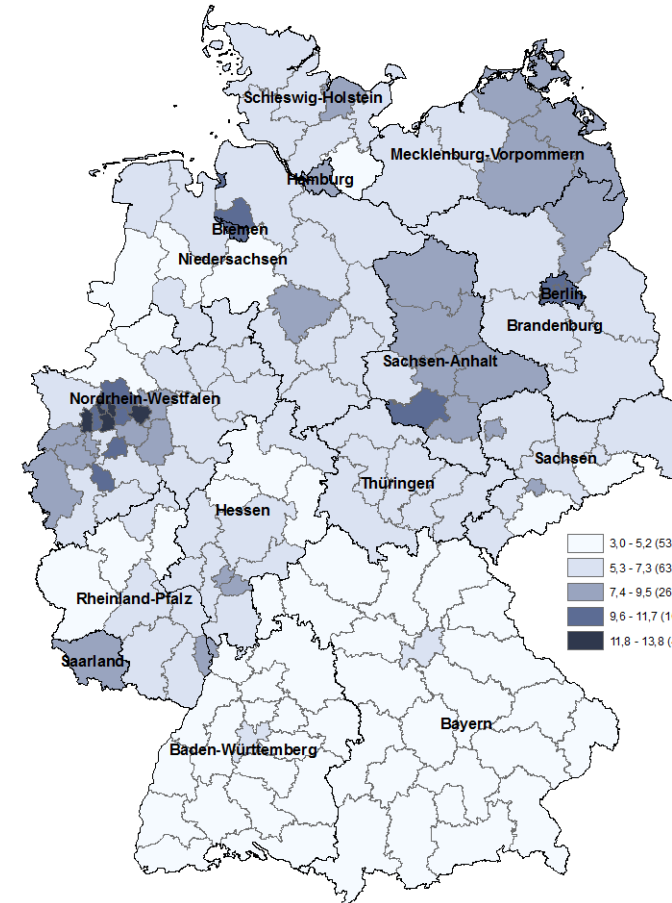

Arbeitslosenquoten Vorjahresmonat

Hinweis: Die Kartenklassen basieren auf der Berechnung von gleichen Intervallen.