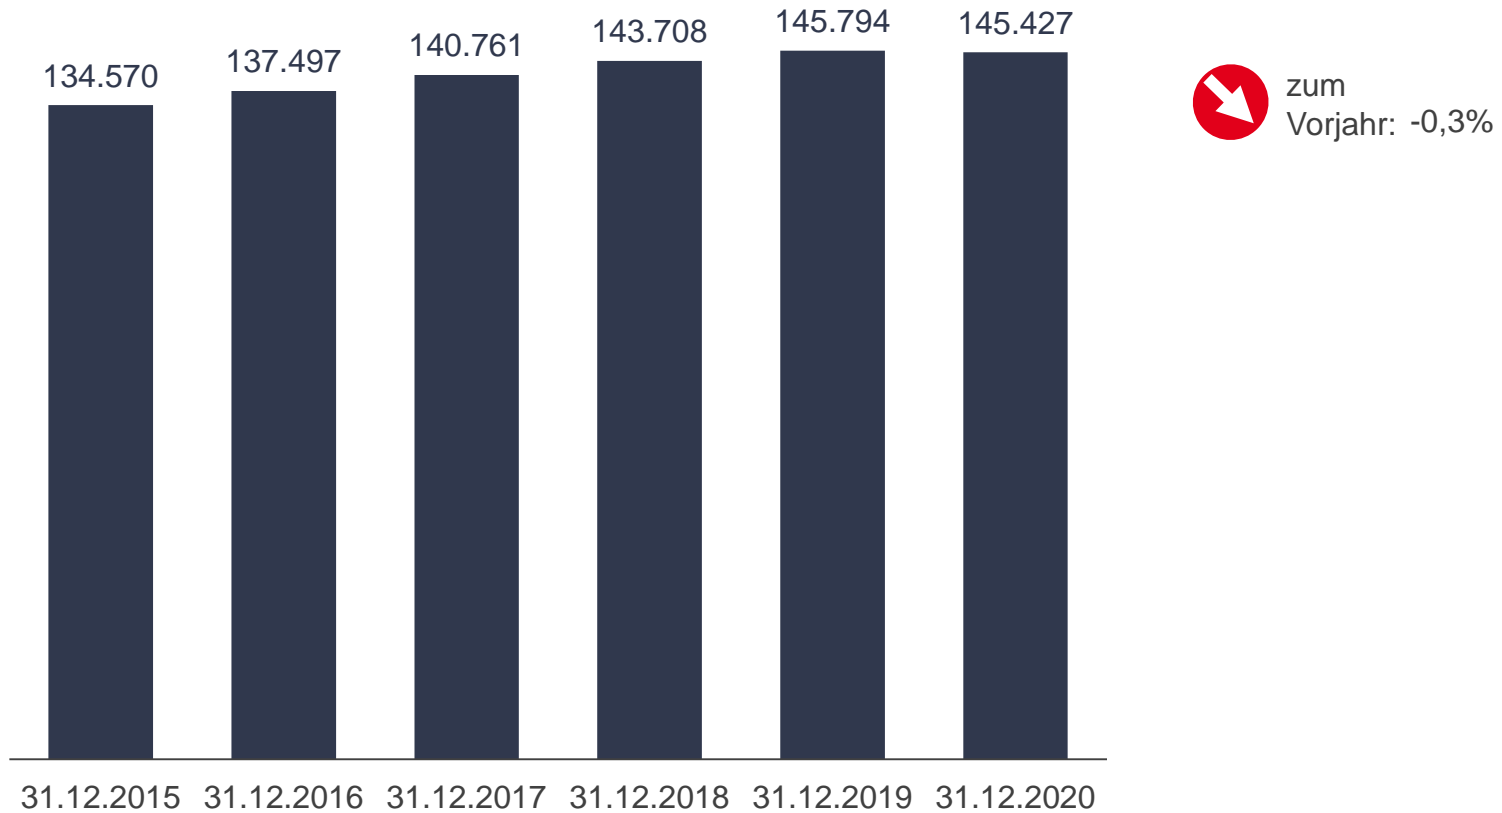

# Unterbeschäftigung

Bestand an Unterbeschäftigten (ohne Kurzarbeiter) mit Unterbeschäftigungsquoten (in %)

# Unterbeschäftigung

Zeitreihe zum Bestand an Unterbeschäftigten (ohne Kurzarbeiter)

# Beschäftigung am Arbeitsplatz

Zeitreihe zum Bestand an sozialversicherungspflichtig Beschäftigten (Stichtag jeweils 31.12.)