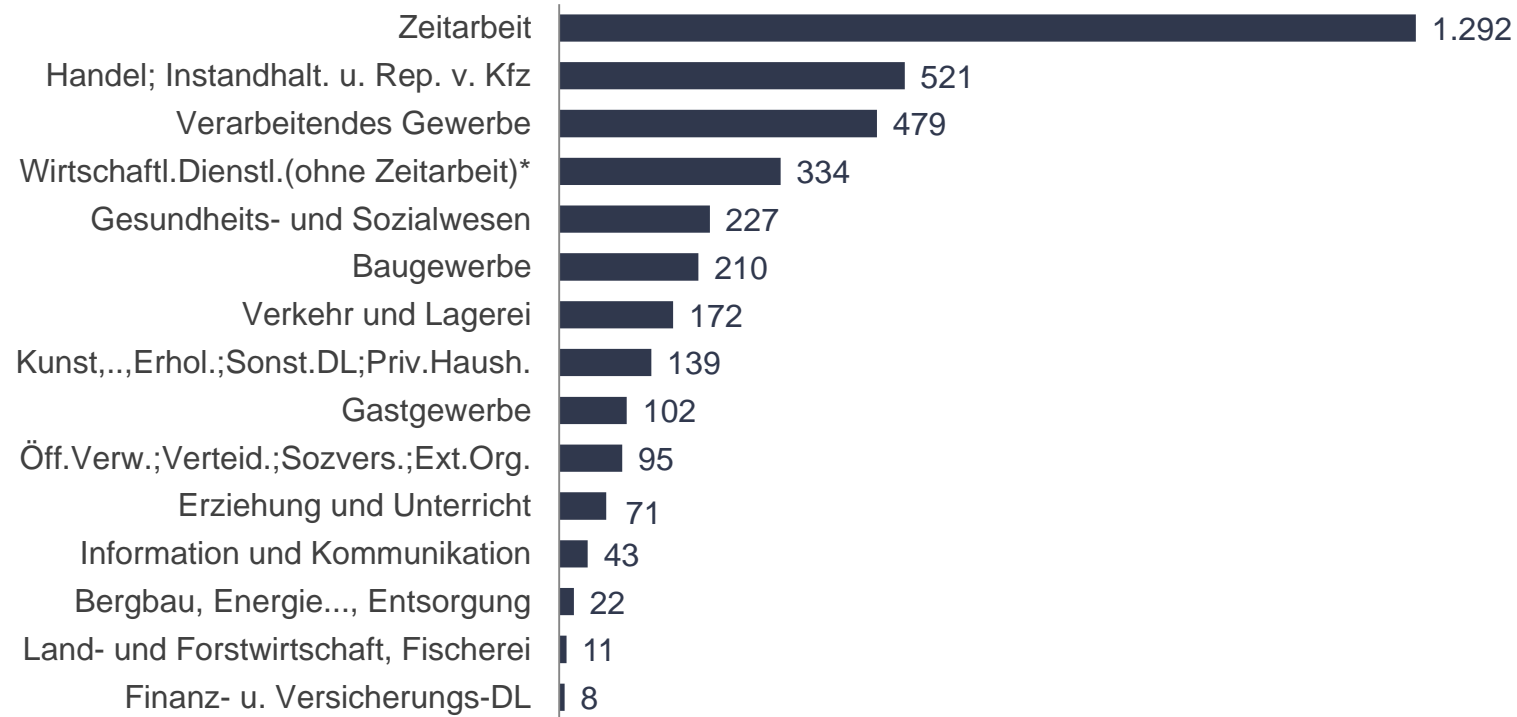

Gemeldete Arbeitsstellen am ersten Arbeitsmarkt im August 2021

Bestand nach Wirtschaftszweigen (WZ 2008)

Hinweis: falls bei einem Wirtschaftszweig „0“ angezeigt wird, entspricht dies einem Wert <3