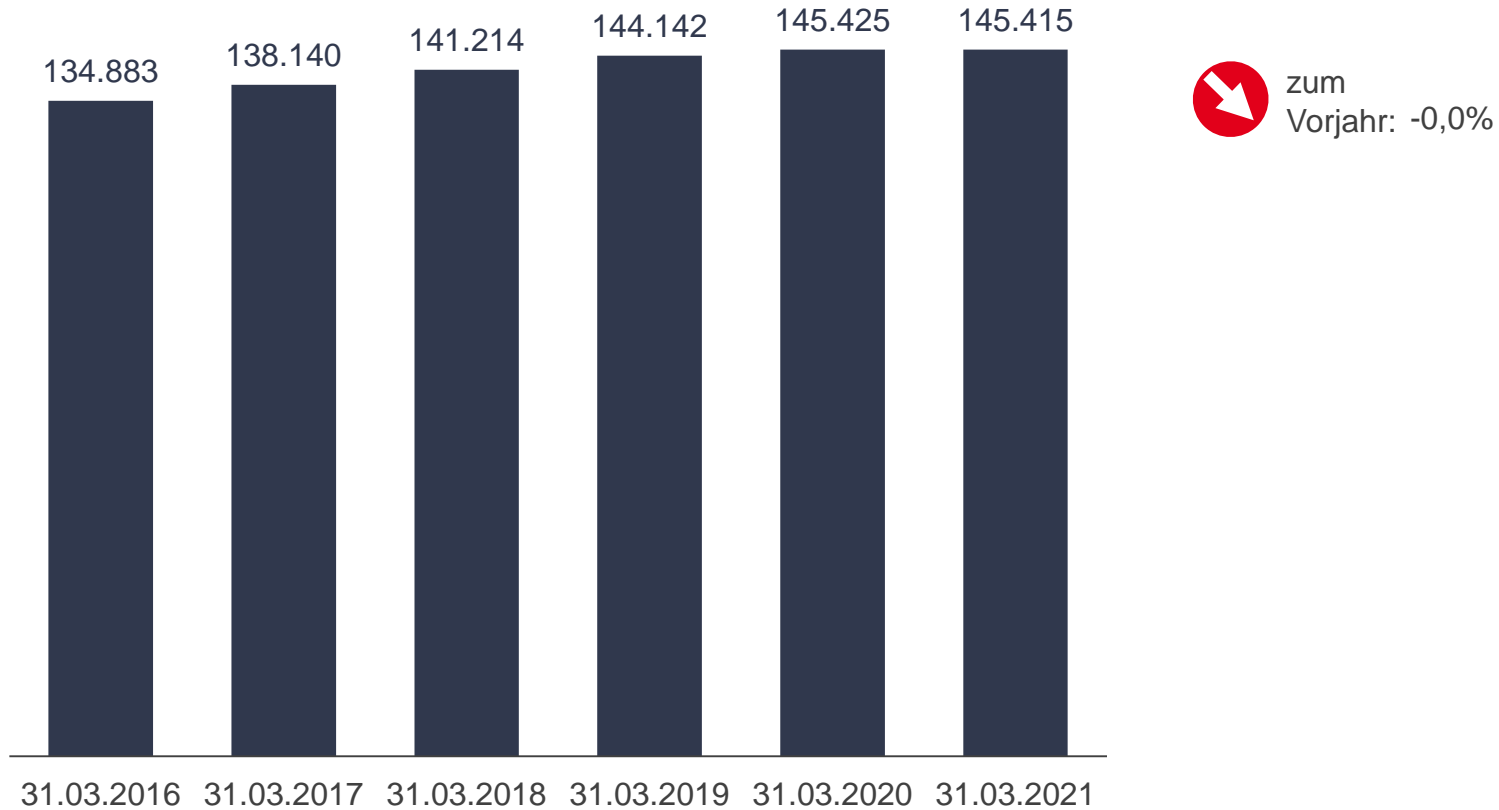

Arbeitslosigkeit

Bestand an Arbeitslosen im SGB II und SGB III im Vergleich

— Arbeitslose im Rechtskreis SGB II
— Arbeitslose im Rechtskreis SGB III

Arbeitslosigkeit

Bestand an arbeitslosen 15- bis 24-Jährigen und ihre Arbeitslosenquote (in %)

Regionale Arbeitsmarktentwicklung im Oktober 2021

Arbeitslosenquoten aktuell

Arbeitslosenquoten Vorjahresmonat

Hinweis: Die Kartenklassen basieren auf der Berechnung von gleichen Intervallen.

Entwicklung der Unterbeschäftigung

im Agenturbezirk Aschaffenburg

Unterbeschäftigung

Bestand an Unterbeschäftigten (ohne Kurzarbeiter) mit Unterbeschäftigungsquoten (in %)

Unterbeschäftigung

Zeitreihe zum Bestand an Unterbeschäftigten (ohne Kurzarbeiter)

Entwicklung der Beschäftigung

im Agenturbezirk Aschaffenburg

Beschäftigung am Arbeitsplatz

Zeitreihe zum Bestand an sozialversicherungspflichtig Beschäftigten (Stichtag jeweils 31.03.)

Beschäftigung am Arbeitsplatz