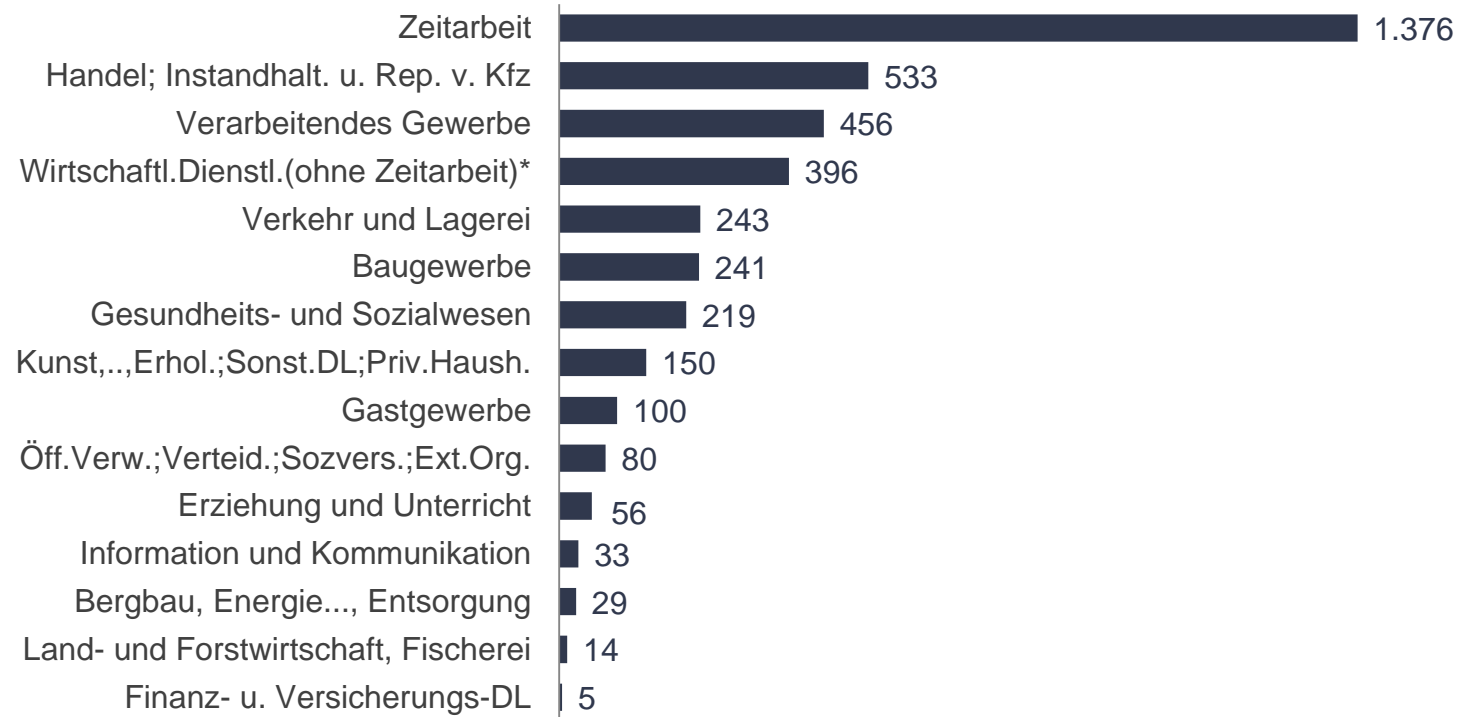

Zeitreihe zum Bestand an gemeldeten Arbeitsstellen am ersten Arbeitsmarkt

Gemeldete Arbeitsstellen am ersten Arbeitsmarkt im Oktober 2021

Bestand nach Berufsbereichen (KldB 2010)

Hinweis: falls bei einem Beruf „0“ angezeigt wird, entspricht dies einem Wert <3

Gemeldete Arbeitsstellen am ersten Arbeitsmarkt im Oktober 2021

Bestand nach Wirtschaftszweigen (WZ 2008)

Hinweis: falls bei einem Wirtschaftszweig „0“ angezeigt wird, entspricht dies einem Wert <3

Entwicklung am Ausbildungsmarkt