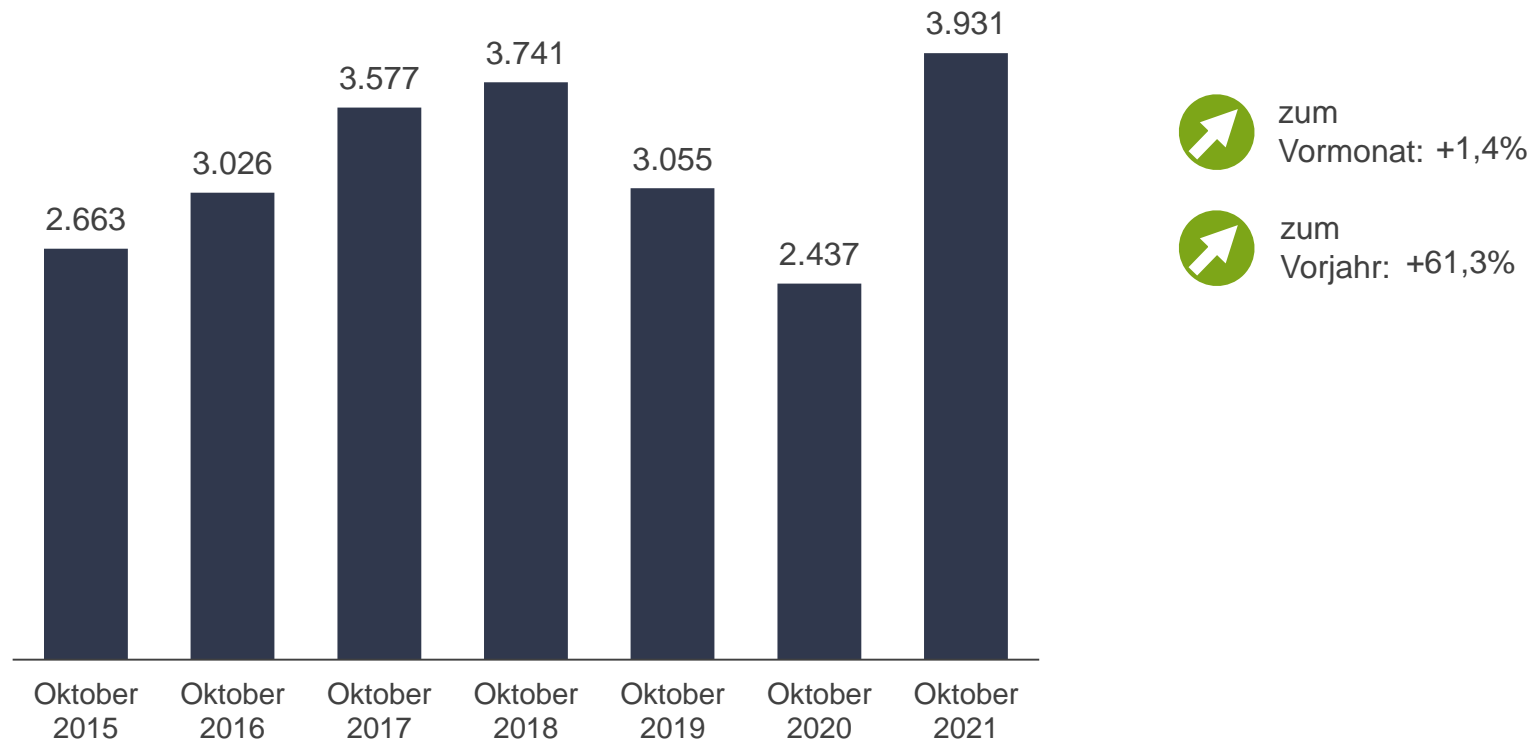

Gemeldete Arbeitsstellen am ersten Arbeitsmarkt

Zeitreihe zum Bestand an gemeldeten Arbeitsstellen am ersten Arbeitsmarkt