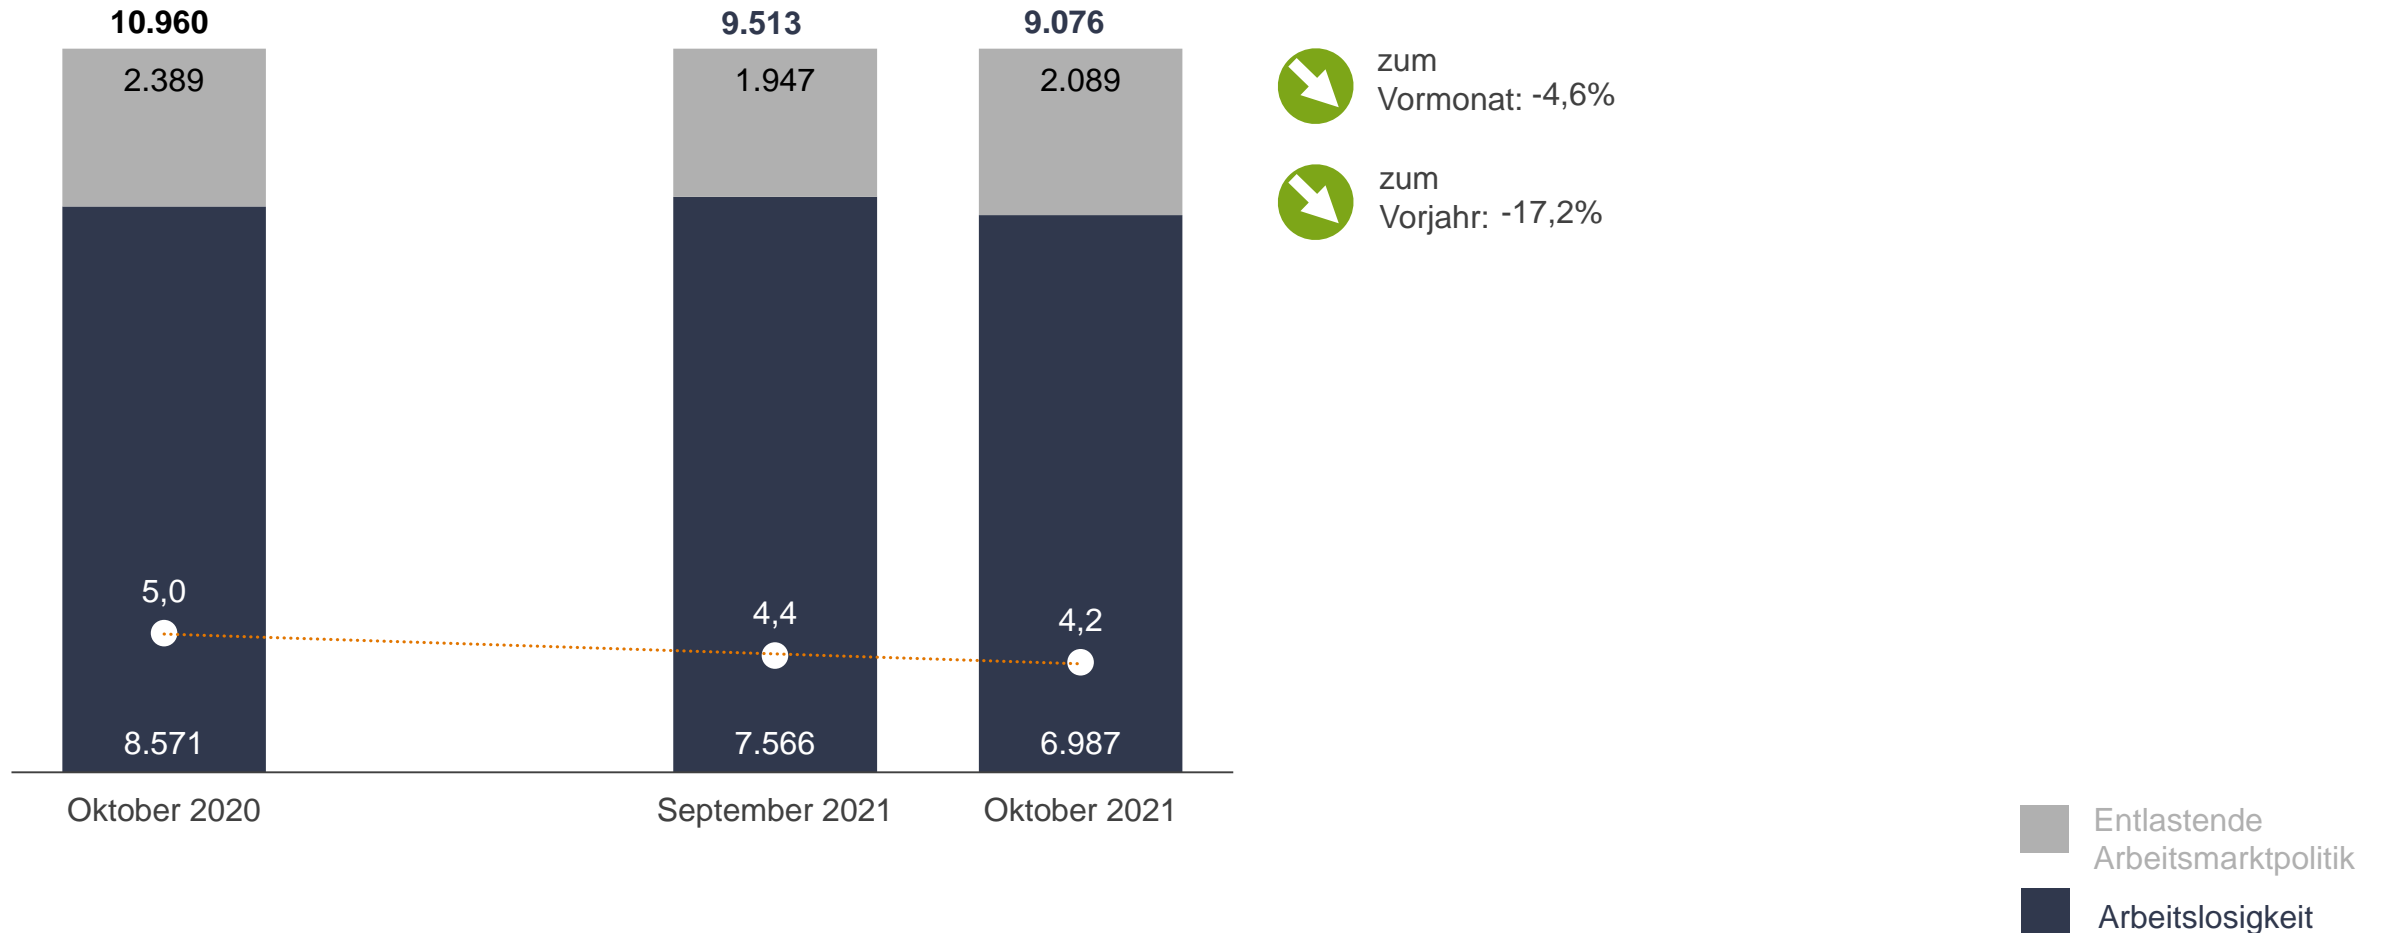

Unterbeschäftigung

Bestand an Unterbeschäftigten (ohne Kurzarbeiter) mit Unterbeschäftigungsquoten (in %)