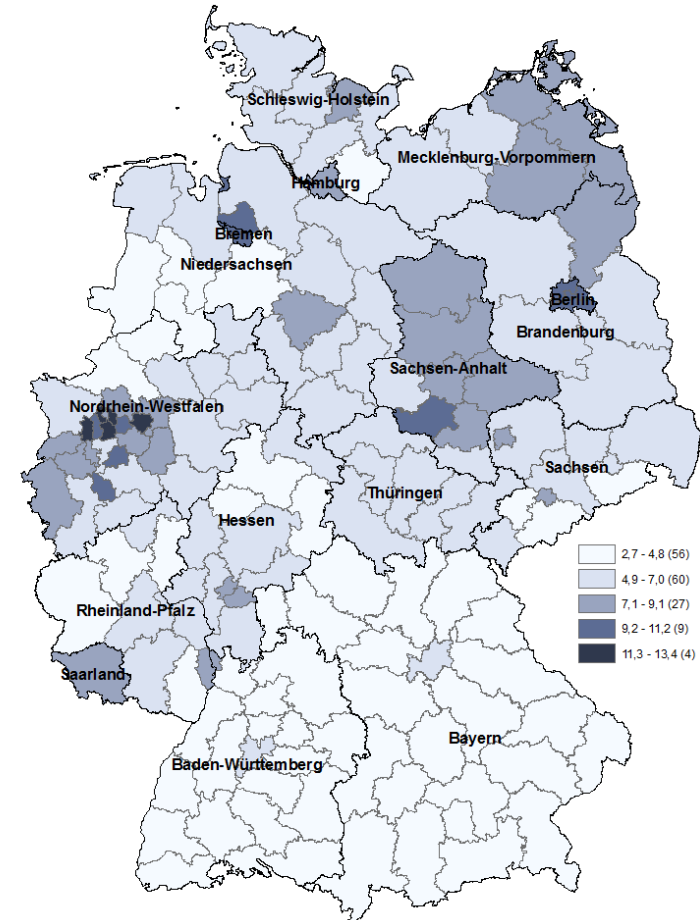

Der Arbeitsmarkt im Oktober 2021

Entwicklung der Arbeitslosigkeit

im Agenturbezirk Aschaffenburg

Arbeitslosigkeit

Bestand an Arbeitslosen und Arbeitslosenquoten (in %)

Arbeitslosigkeit

Zeitreihe zum Bestand an Arbeitslosen

Arbeitslosigkeit

Bestand an Arbeitslosen im SGB II und SGB III im Vergleich

— Arbeitslose im Rechtskreis SGB II
— Arbeitslose im Rechtskreis SGB III

Arbeitslosigkeit

Bestand an arbeitslosen 15- bis 24-Jährigen und ihre Arbeitslosenquote (in %)

Regionale Arbeitsmarktentwicklung im Oktober 2021

Arbeitslosenquoten aktuell

Arbeitslosenquoten Vorjahresmonat

Hinweis: Die Kartenklassen basieren auf der Berechnung von gleichen Intervallen.

Entwicklung der Unterbeschäftigung

im Agenturbezirk Aschaffenburg

Unterbeschäftigung

Bestand an Unterbeschäftigten (ohne Kurzarbeiter) mit Unterbeschäftigungsquoten (in %)

Unterbeschäftigung

Zeitreihe zum Bestand an Unterbeschäftigten (ohne Kurzarbeiter)