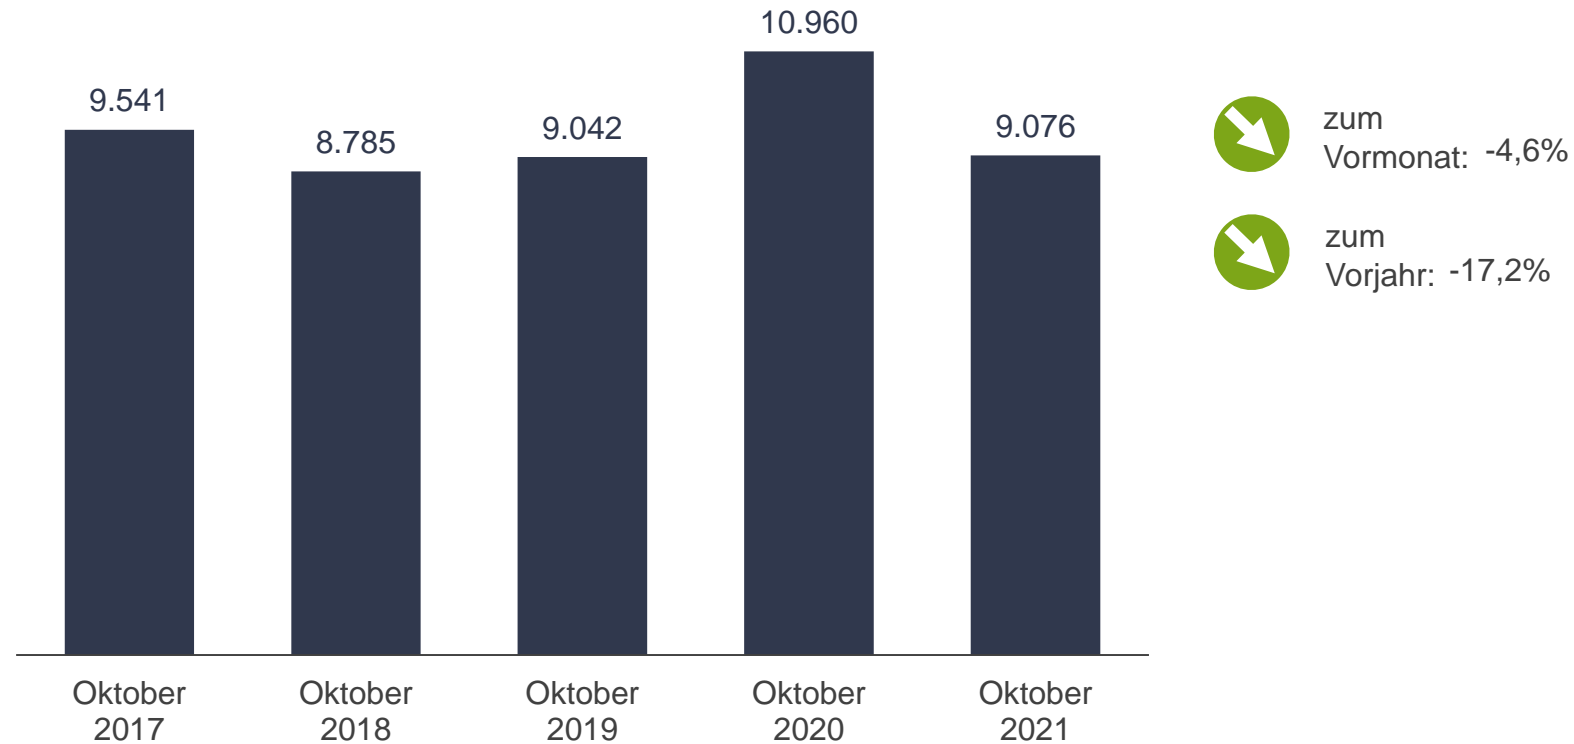

Arbeitslosigkeit

Bestand an Arbeitslosen im SGB II und SGB III im Vergleich

— Arbeitslose im Rechtskreis SGB II
— Arbeitslose im Rechtskreis SGB III

Arbeitslosigkeit

Bestand an arbeitslosen 15- bis 24-Jährigen und ihre Arbeitslosenquote (in %)

Regionale Arbeitsmarktentwicklung im Oktober 2021

Arbeitslosenquoten aktuell

Arbeitslosenquoten Vorjahresmonat

Hinweis: Die Kartenklassen basieren auf der Berechnung von gleichen Intervallen.

Entwicklung der Unterbeschäftigung

im Agenturbezirk Aschaffenburg

Unterbeschäftigung

Bestand an Unterbeschäftigten (ohne Kurzarbeiter) mit Unterbeschäftigungsquoten (in %)

Unterbeschäftigung

Zeitreihe zum Bestand an Unterbeschäftigten (ohne Kurzarbeiter)

Entwicklung der Beschäftigung

im Agenturbezirk Aschaffenburg

Beschäftigung am Arbeitsplatz

Zeitreihe zum Bestand an sozialversicherungspflichtig Beschäftigten (Stichtag jeweils 31.03.)

Beschäftigung am Arbeitsplatz