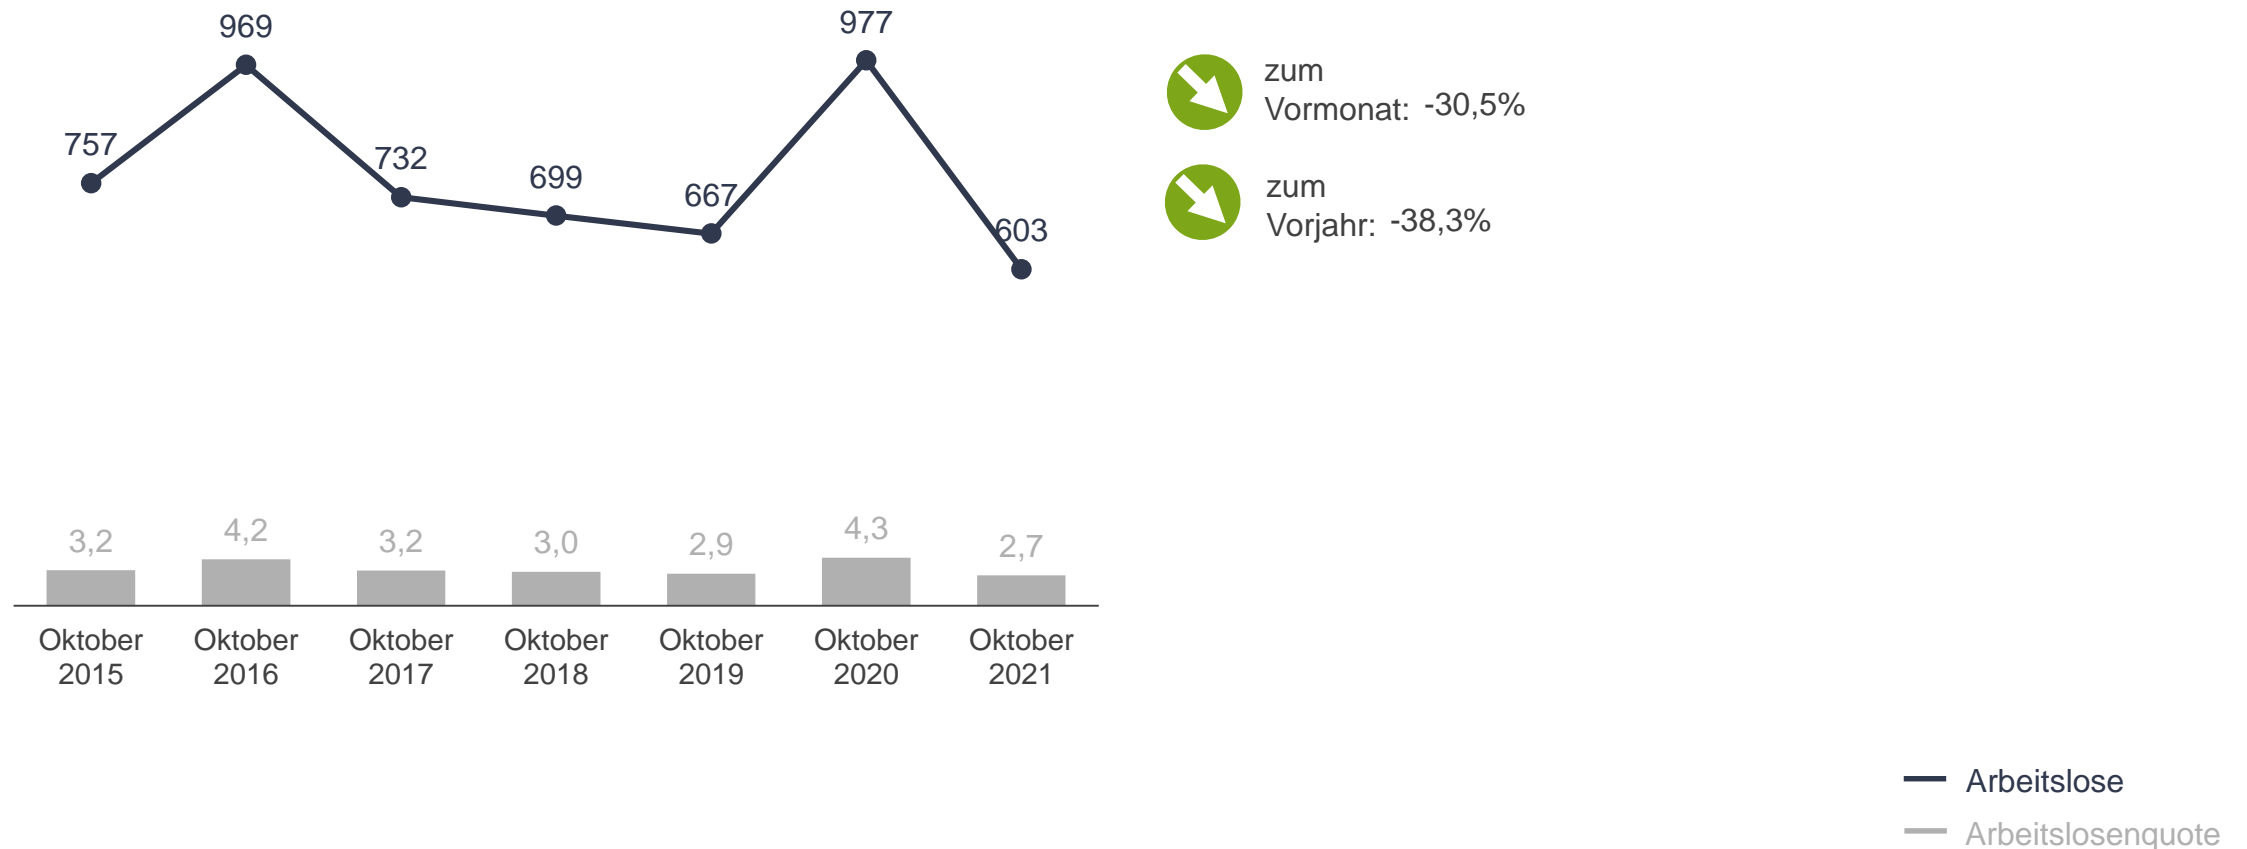

Der Arbeitsmarkt im Oktober 2021

Entwicklung der Arbeitslosigkeit

im Agenturbezirk Aschaffenburg

Arbeitslosigkeit

Bestand an Arbeitslosen und Arbeitslosenquoten (in %)

Arbeitslosigkeit

Zeitreihe zum Bestand an Arbeitslosen

Arbeitslosigkeit

Bestand an Arbeitslosen im SGB II und SGB III im Vergleich

— Arbeitslose im Rechtskreis SGB II
— Arbeitslose im Rechtskreis SGB III

Arbeitslosigkeit

Bestand an arbeitslosen 15- bis 24-Jährigen und ihre Arbeitslosenquote (in %)

Regionale Arbeitsmarktentwicklung im Oktober 2021

Arbeitslosenquoten aktuell

Arbeitslosenquoten Vorjahresmonat

Hinweis: Die Kartenklassen basieren auf der Berechnung von gleichen Intervallen.

Entwicklung der Unterbeschäftigung