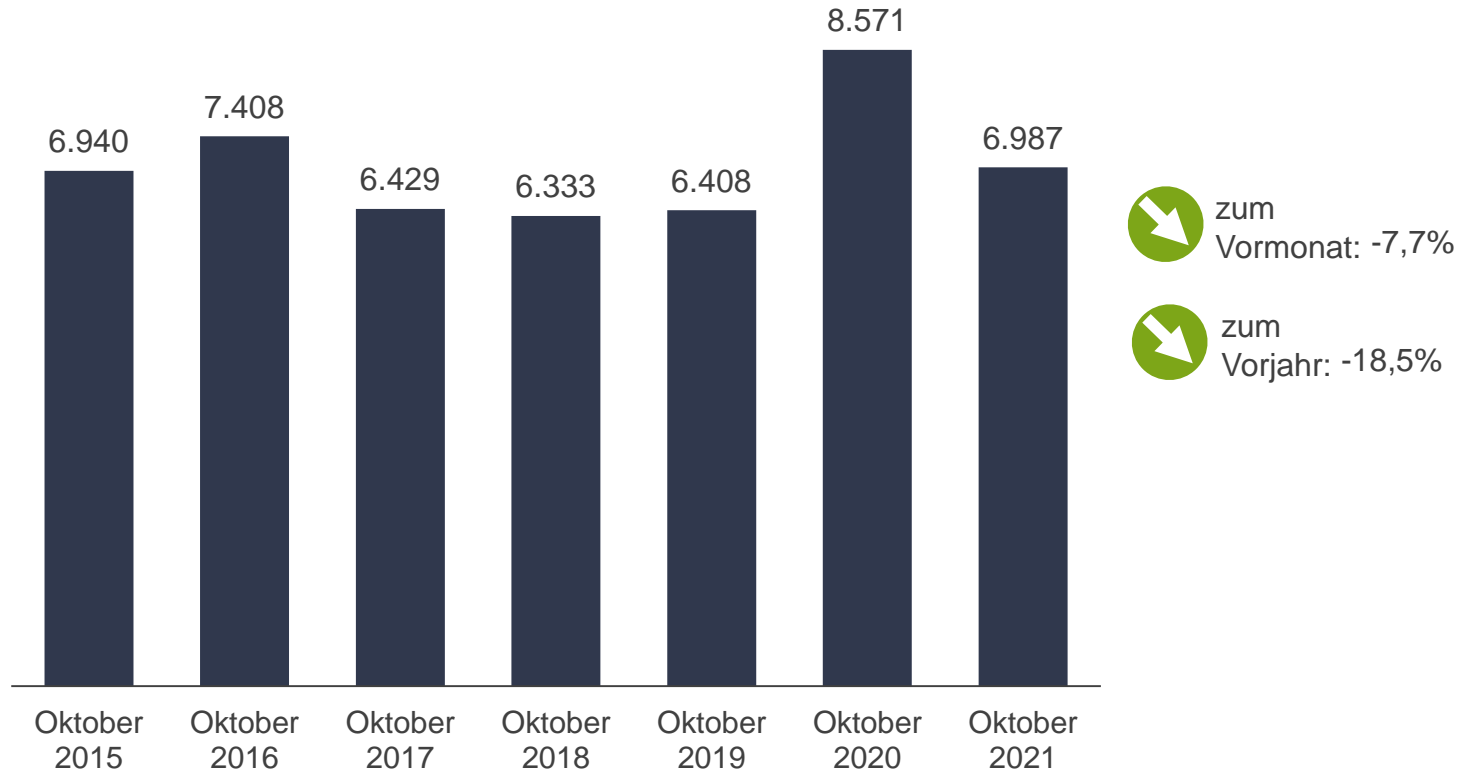

Der Arbeitsmarkt im Oktober 2021

Entwicklung der Arbeitslosigkeit

im Agenturbezirk Aschaffenburg

Arbeitslosigkeit

Bestand an Arbeitslosen und Arbeitslosenquoten (in %)

Arbeitslosigkeit

Zeitreihe zum Bestand an Arbeitslosen

Arbeitslosigkeit

Bestand an Arbeitslosen im SGB II und SGB III im Vergleich

— Arbeitslose im Rechtskreis SGB II
— Arbeitslose im Rechtskreis SGB III

Arbeitslosigkeit

Bestand an arbeitslosen 15- bis 24-Jährigen und ihre Arbeitslosenquote (in %)