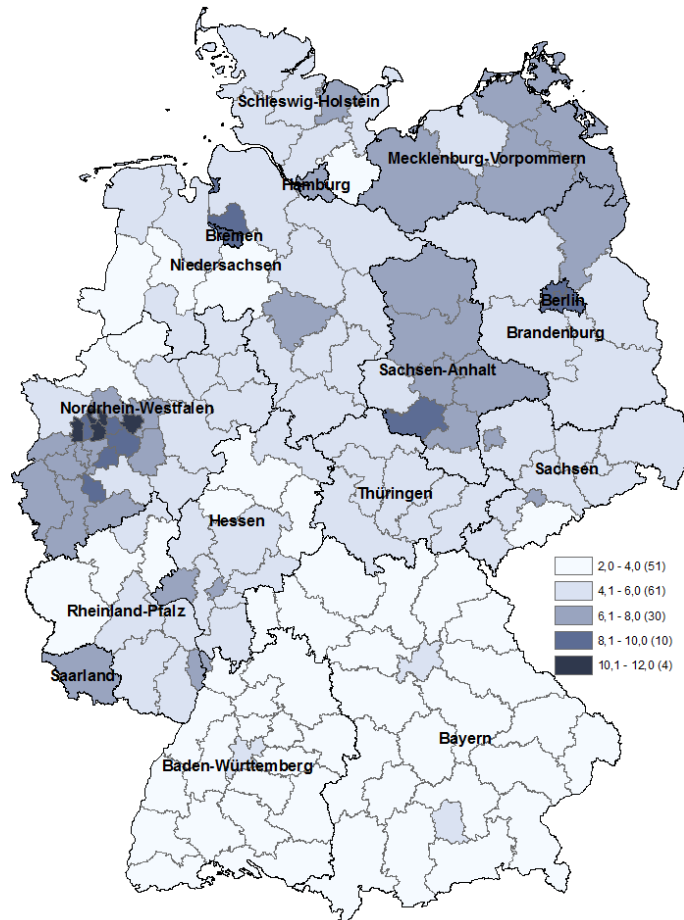

Der Arbeitsmarkt im Oktober 2021

Entwicklung der Arbeitslosigkeit

im Agenturbezirk Aschaffenburg

Arbeitslosigkeit

Bestand an Arbeitslosen und Arbeitslosenquoten (in %)

Arbeitslosigkeit

Zeitreihe zum Bestand an Arbeitslosen

Arbeitslosigkeit

Bestand an Arbeitslosen im SGB II und SGB III im Vergleich

— Arbeitslose im Rechtskreis SGB II
— Arbeitslose im Rechtskreis SGB III

Arbeitslosigkeit

Bestand an arbeitslosen 15- bis 24-Jährigen und ihre Arbeitslosenquote (in %)

Regionale Arbeitsmarktentwicklung im Oktober 2021

Arbeitslosenquoten aktuell

Arbeitslosenquoten Vorjahresmonat

Hinweis: Die Kartenklassen basieren auf der Berechnung von gleichen Intervallen.

Entwicklung der Unterbeschäftigung

im Agenturbezirk Aschaffenburg

Unterbeschäftigung

Bestand an Unterbeschäftigten (ohne Kurzarbeiter) mit Unterbeschäftigungsquoten (in %)

Unterbeschäftigung

Zeitreihe zum Bestand an Unterbeschäftigten (ohne Kurzarbeiter)