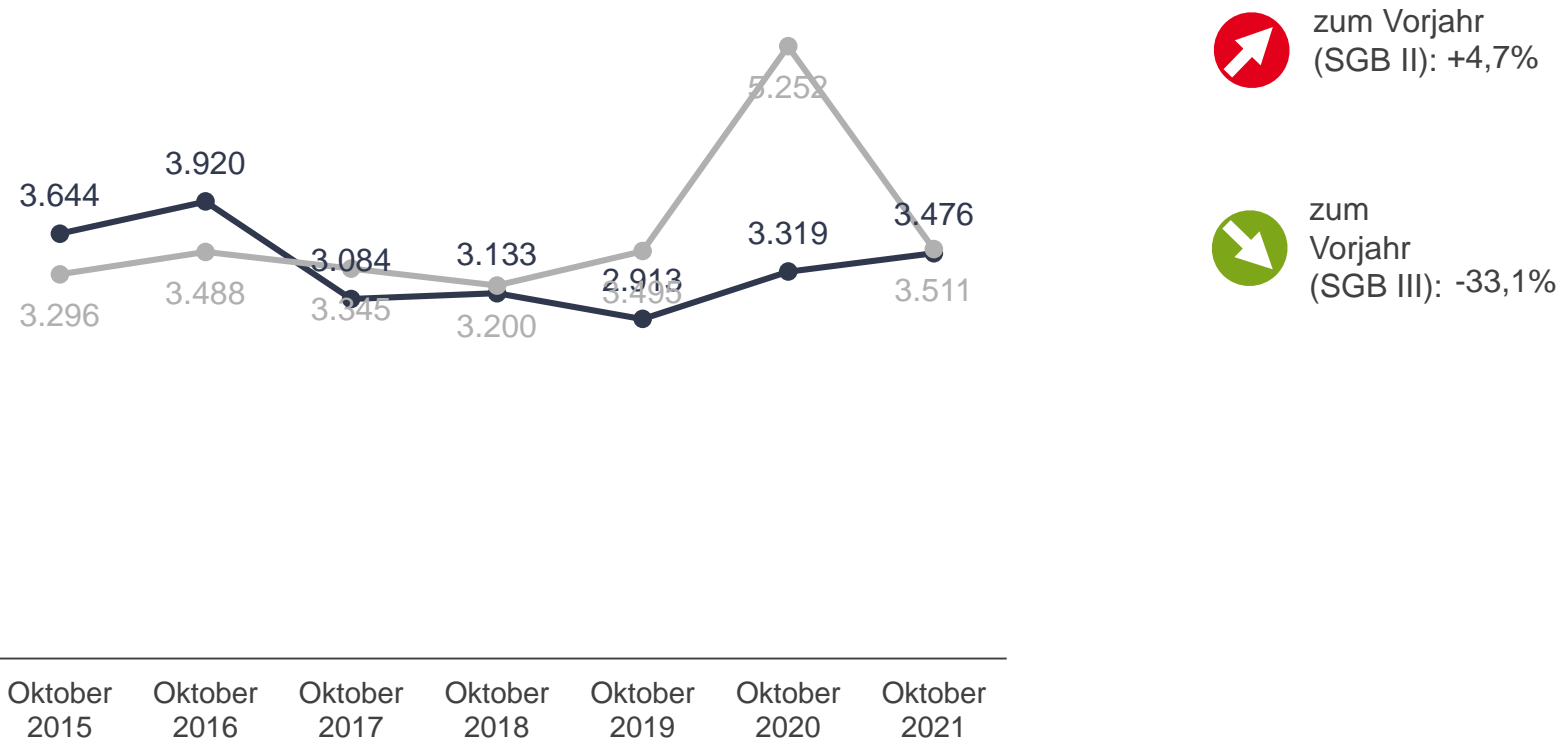

Der Arbeitsmarkt im Oktober 2021

Entwicklung der Arbeitslosigkeit

im Agenturbezirk Aschaffenburg

Arbeitslosigkeit

Bestand an Arbeitslosen und Arbeitslosenquoten (in %)

Arbeitslosigkeit

Zeitreihe zum Bestand an Arbeitslosen

Arbeitslosigkeit

Bestand an Arbeitslosen im SGB II und SGB III im Vergleich

— Arbeitslose im Rechtskreis SGB II
— Arbeitslose im Rechtskreis SGB III

Arbeitslosigkeit

Bestand an arbeitslosen 15- bis 24-Jährigen und ihre Arbeitslosenquote (in %)