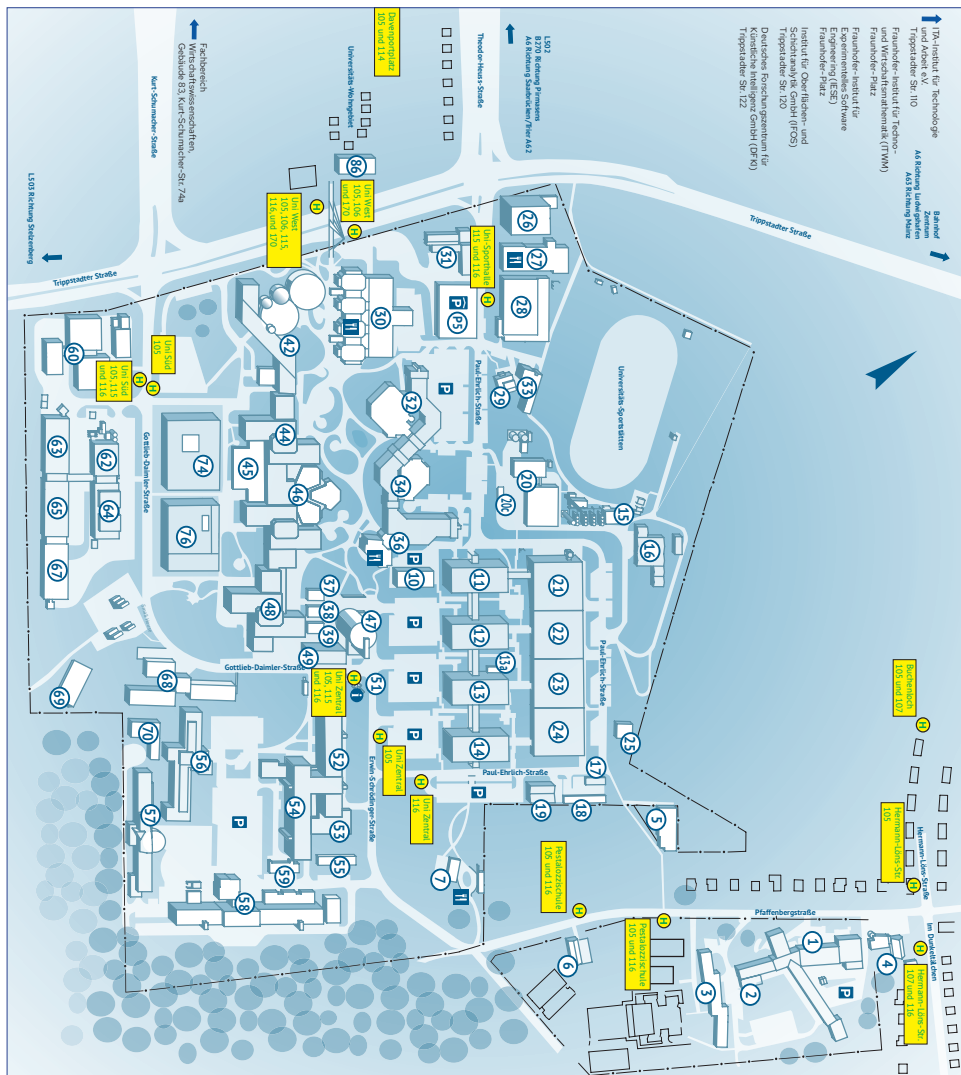

Veranstalter

Agentur für Arbeit Kaiserslautern-Pirmasens
Berufsberatung
67650 Kaiserslautern

RPTU Kaiserslautern-Landau
Stabsstelle Hochschulkommunikation
67653 Kaiserslautern

Herausgeberin
Agentur für Arbeit
Kaiserslautern-Pirmasens
67650 Kaiserslautern
www.arbeitsagentur.de

QR-Code scannen für mehr Informationen

Gebäude

- ASIA - Allgemeiner Studierendenausschuss 46
- Audimax 42
- Ausländerbehörde der Stadt Kaiserslautern 38
- Bistro 36
- Buchhandlung 36
- Cafeteria | Mensa | Atrium 30
- Computikur 30
- DHL-Packstation 30
- Disker - Fernstudienzentrum 57
- Duckerei - Foto-Reportage-Druck 32
- ETA-Zentrum - Energie-Technik-Architektur 29
- Fachbereichsgarten 16
- Fachbereich Architektur 14
- Fachbereich Bauingenieurwesen 14
- Fachbereich Biologie 13
- Fachbereich Chemie 13
- Fachbereich Elektrotechnik und Informationstechnik 52
- Fachbereich Informatik 11
- Fachbereich Maschinenbau und Verfahrenstechnik 48
- Fachbereich Mathematik 44
- Fachbereich Physik 46
- Fachbereich Raum- und Umwelthplanung 1
- Fachbereich Sozialwissenschaften 57
- Fachbereich Wirtschaftswissenschaften 42 und 83
- Falk-Klinik-Zentrum für Mathematik e.V. 20
- HA 5 - Bau-Technik-Energie 31
- HA-Z - Zentrale Dienste 10
- Info-Point 51
- IBZ - Internationales Begegnungszentrum 31
- ISSS - Internationales School for Graduate Studies 47
- IVW - Leibniz-Institut für Verbundwerkstoffe GmbH 58
- Kia Spivertik 4
- Kia URXIVA 4
- Kamerakasse AOK - Geschäftsstelle 30
- Kamerakasse Dabeka - Geschäftsstelle 30
- Kamerakasse TK - Geschäftsstelle 32
- LABE - Laborator für Advanced Spin Engineering 37
- LEB Niederrhein (Uni-Bauleitung) 76
- LEB - Laboratory for Ultra-Precision and Micro-Engineering 6
- Mensa 74
- Metallwerkstatt 30
- MIRA - Materialplädant 45
- MPI - Max-Planck-Institut für Softwaresysteme 60
- Parkhaus 26
- Paststelle, Warenannahme 47
- Restaurant „Sommerhaus“ 86
- Restaurant „JUNIQUE“ 27
- RPRK - Regionales Hochschulnetzwerk um Rönndue 34
- RTI - Retail Technology and Innovation 57
- Sportbund Platz 32
- Sporthalle, Feisportanlagen 33
- SSC - StudierendenServiceCenter 28
- Studienwerk, Zimmervermittlung 47
- Studentenwohnheim „Campus“ 30
- Studentenwohnheim „ESA“ 68
- UB - Universitätsbibliothek 69
- Universitätsbibliothek 32
- Versuchsflächen Maschinenbau und Verfahrenstechnik 47
- Versuchsflächen Maschinenbau und Verfahrenstechnik 62-65
- Zentrale Verwaltung 67
- Zentrum für Lehrerbildung 49