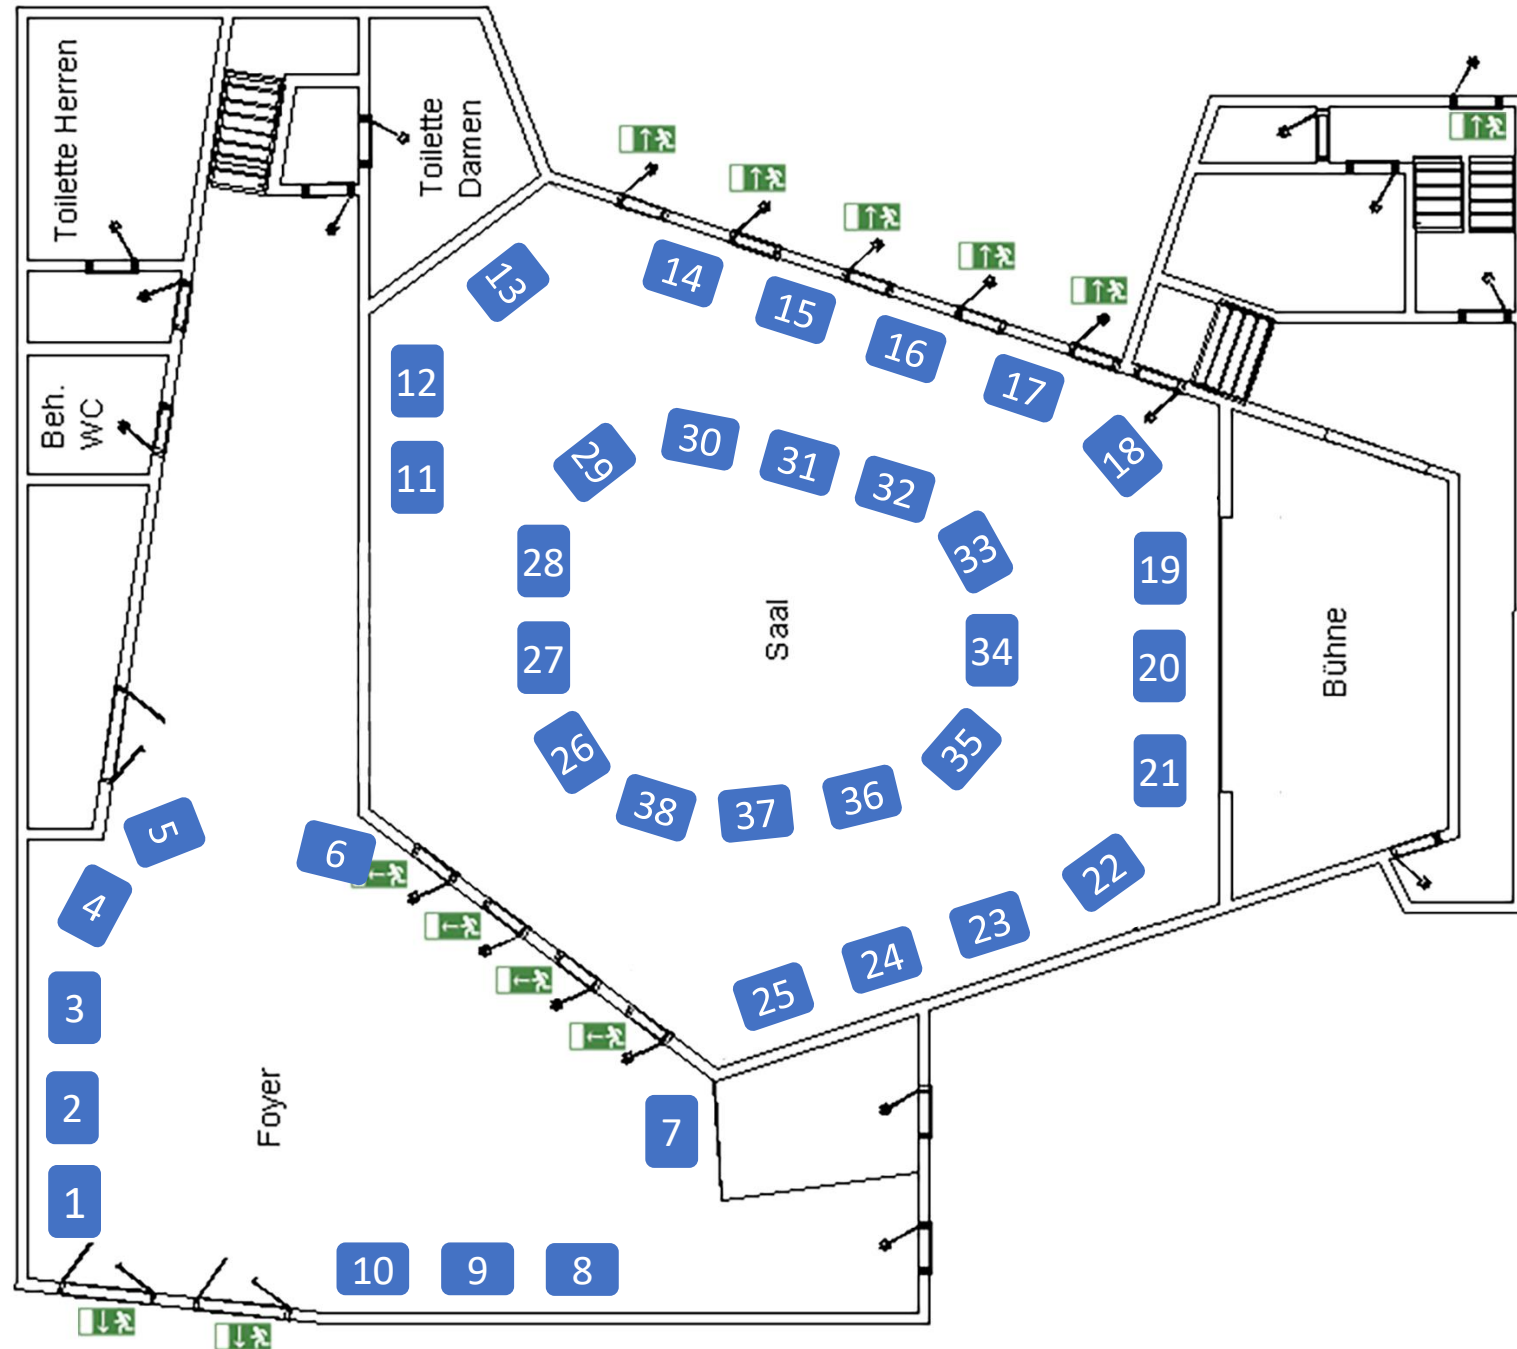

Saalplan

- 1 Minister Fachschule GmbH
- 2 LUTZ & GRUB AG
- 3 Medischulen gGmbH
- 4 Merkur Bildungsforum
- 5 i-drive
- 6 City Fahrschule Dieter Bernardy GmbH
- 7 Landeszentrale für Gesundheitsförderung in RLP e.V.
- 8 Die Familiengenossenschaft EG
- 9 BZE Mannheim gGmbH
- 10 DCI - Digital Career Institute GmbH
- 11 Deutsche Bahn
- 12 Saluma e.V.
- 13 Bildungszentrum Thilo Müller GmbH
- 14 Klett Corporate Education Services GmbH
- 15 IBB
- 16 DVPI Mannheim
- 17 Match4Solutions GmbH
- 18 alfatraining
- 19 Arbeitskreis für Aus- und Weiterbildung e.V. (AAW)