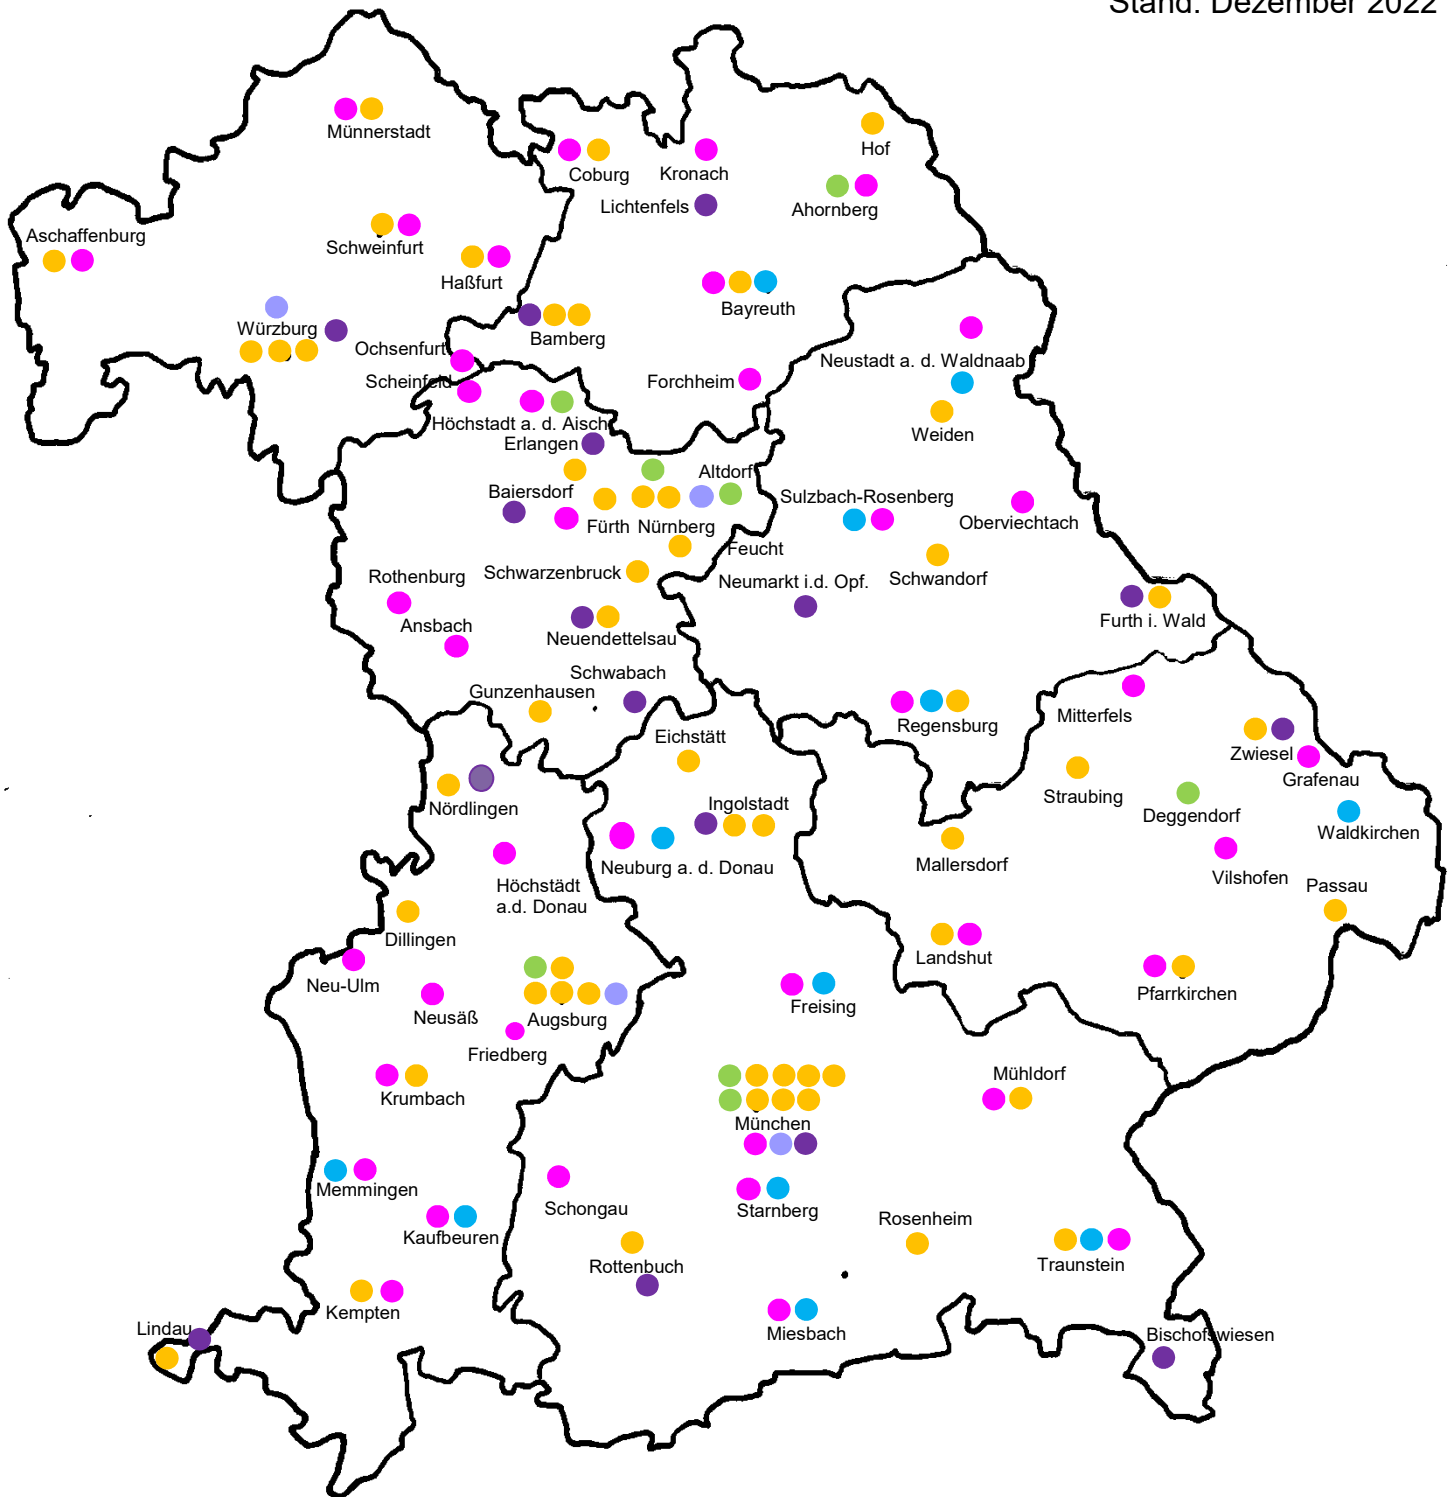

Standorte der Fachakademien für Sozialpädagogik & Berufsfachschulen für Kinderpflege in Bayern

Stand: Dezember 2022

- Fachakademien in **privater** Trägerschaft
- Fachakademien in **kommunaler** Trägerschaft
- Staatliche** Fachakademien
- BFS Kinderpflege in **privater** Trägerschaft
- BFS Kinderpflege in **kommunaler** Trägerschaft
- Staatliche** BFS Kinderpflege