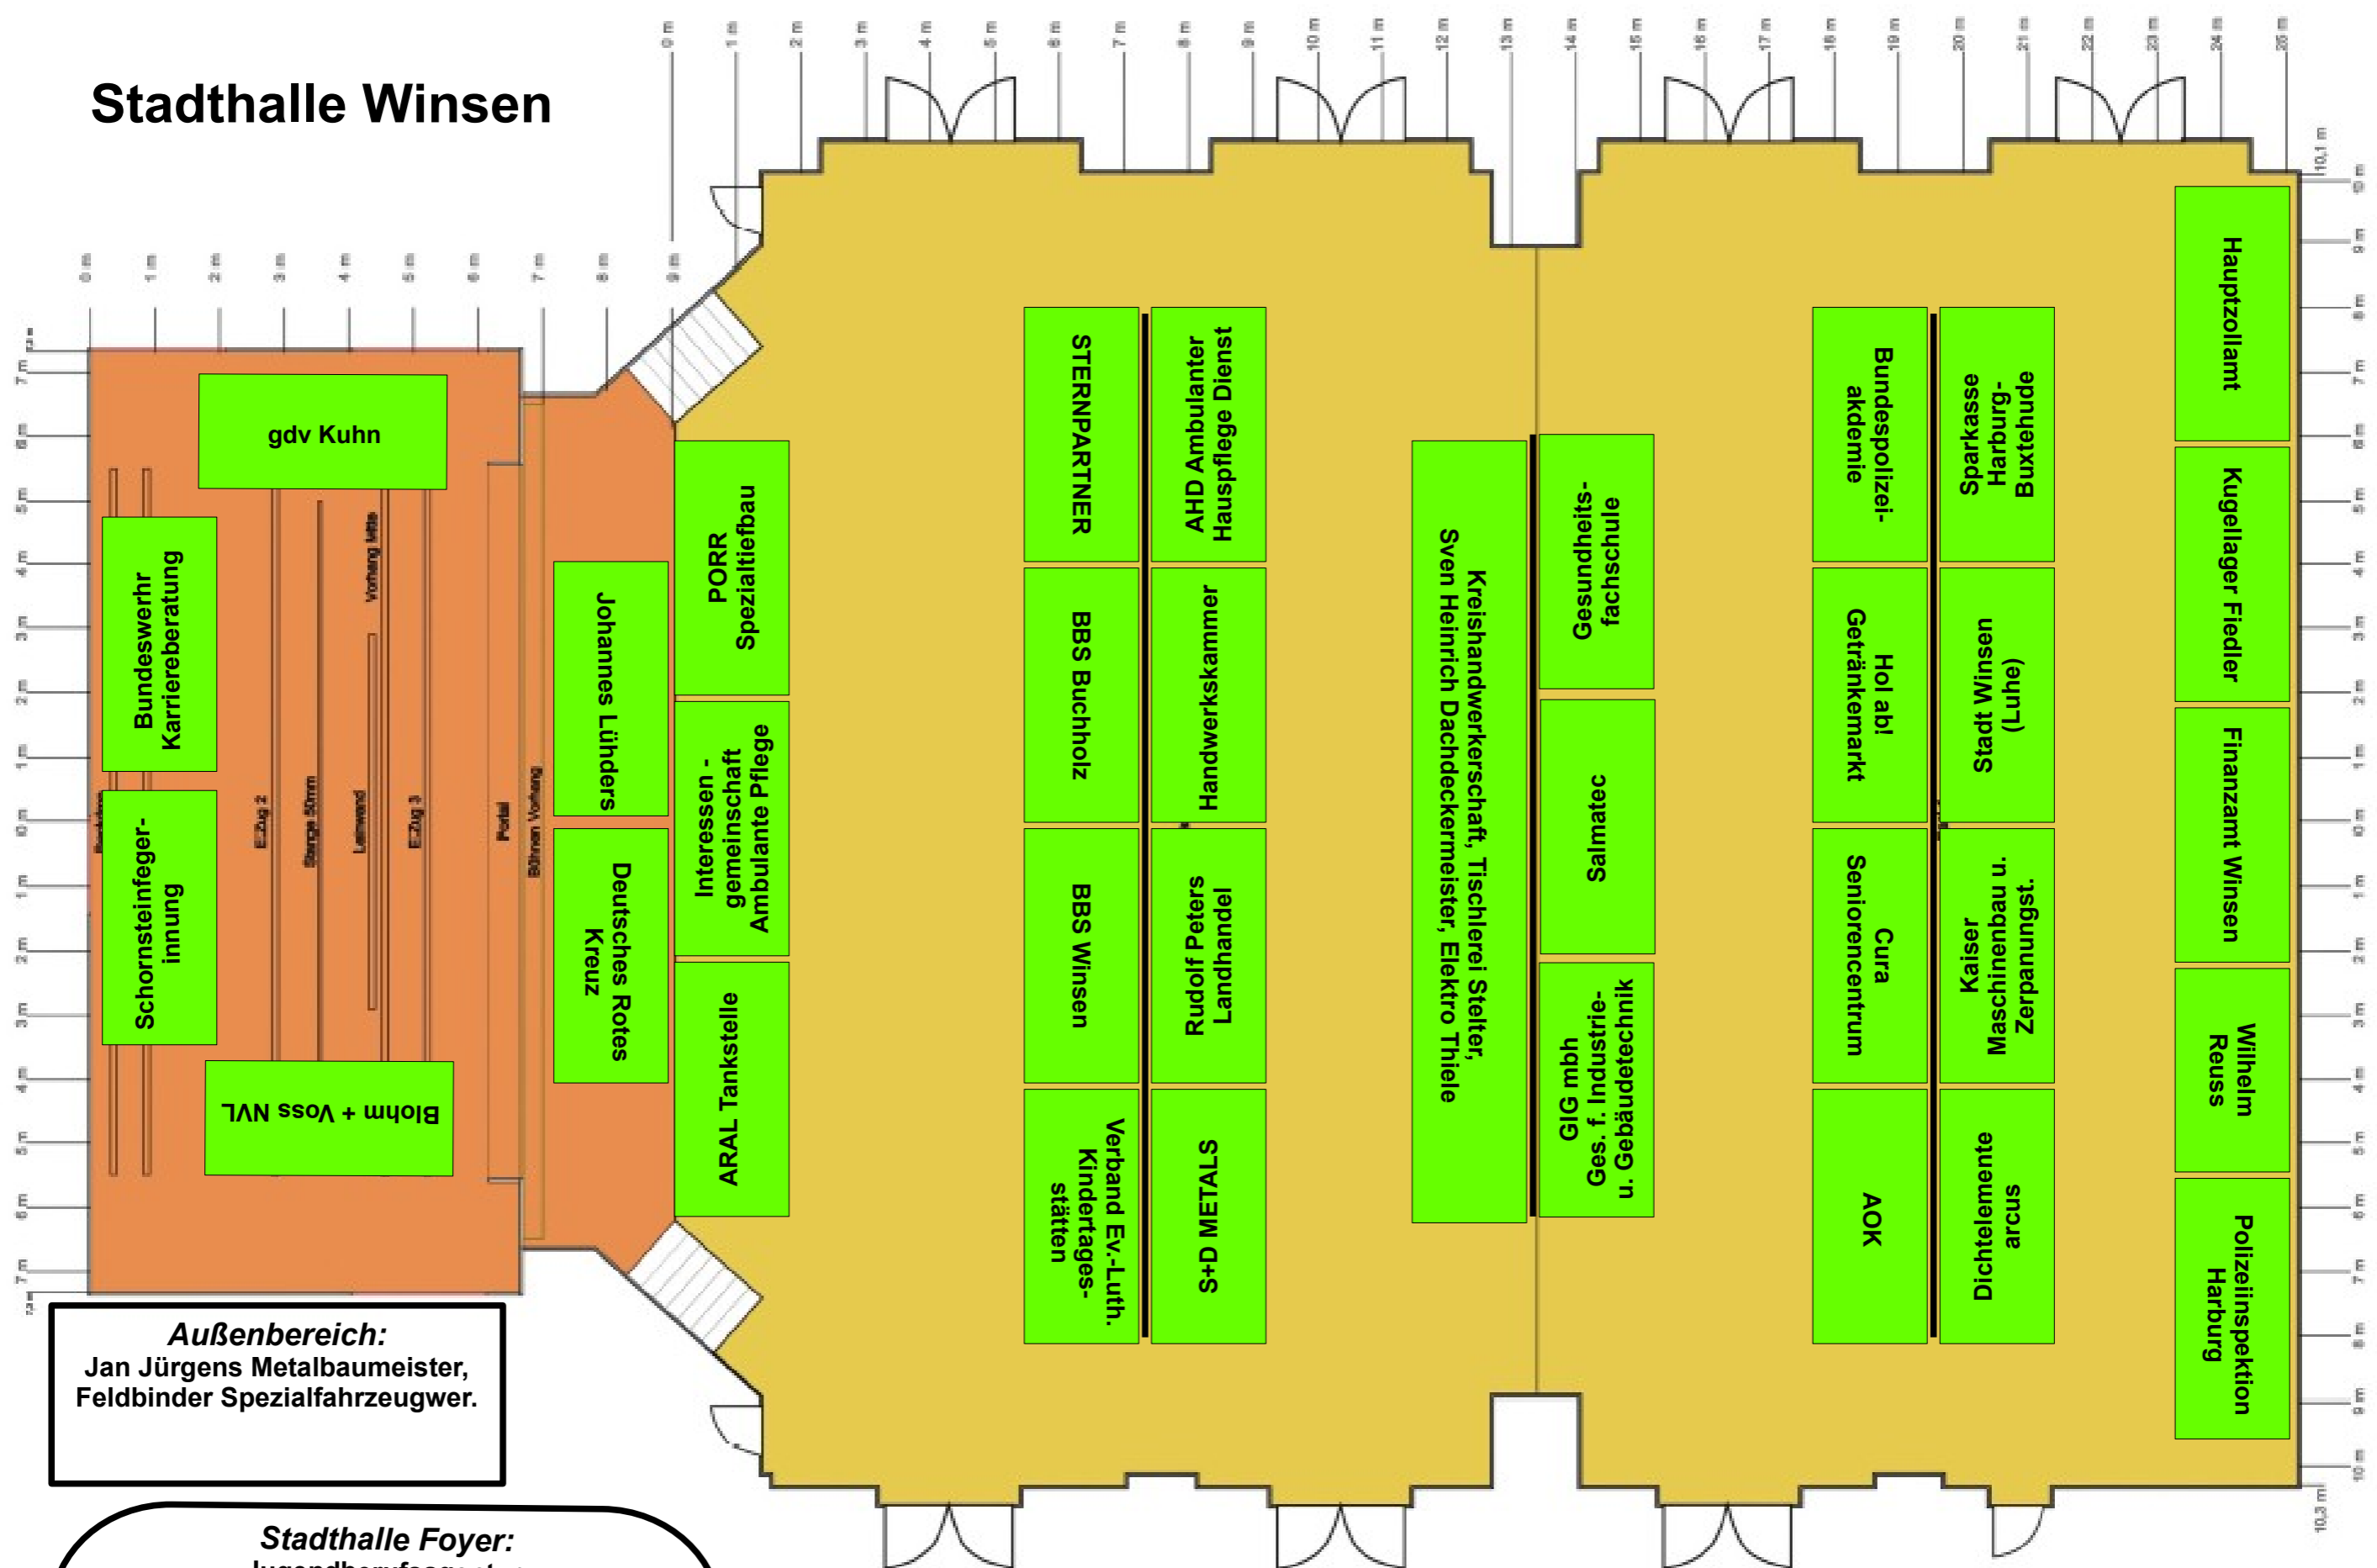

# Stadthalle Winsen

**Außenbereich:**  
 Jan Jürgens Metalbaumeister,  
 Feldbinder Spezialfahrzeugwer.

**Stadthalle Foyer:**  
 Jugendberufsagentur,  
 Seier Unternehmensgruppe,  
 H. Böger & Sohn GmbH  
 Feldbinder Spezialfahrzeugwerk,  
 Stand mit Essen+Trinken

**Saaleingang**