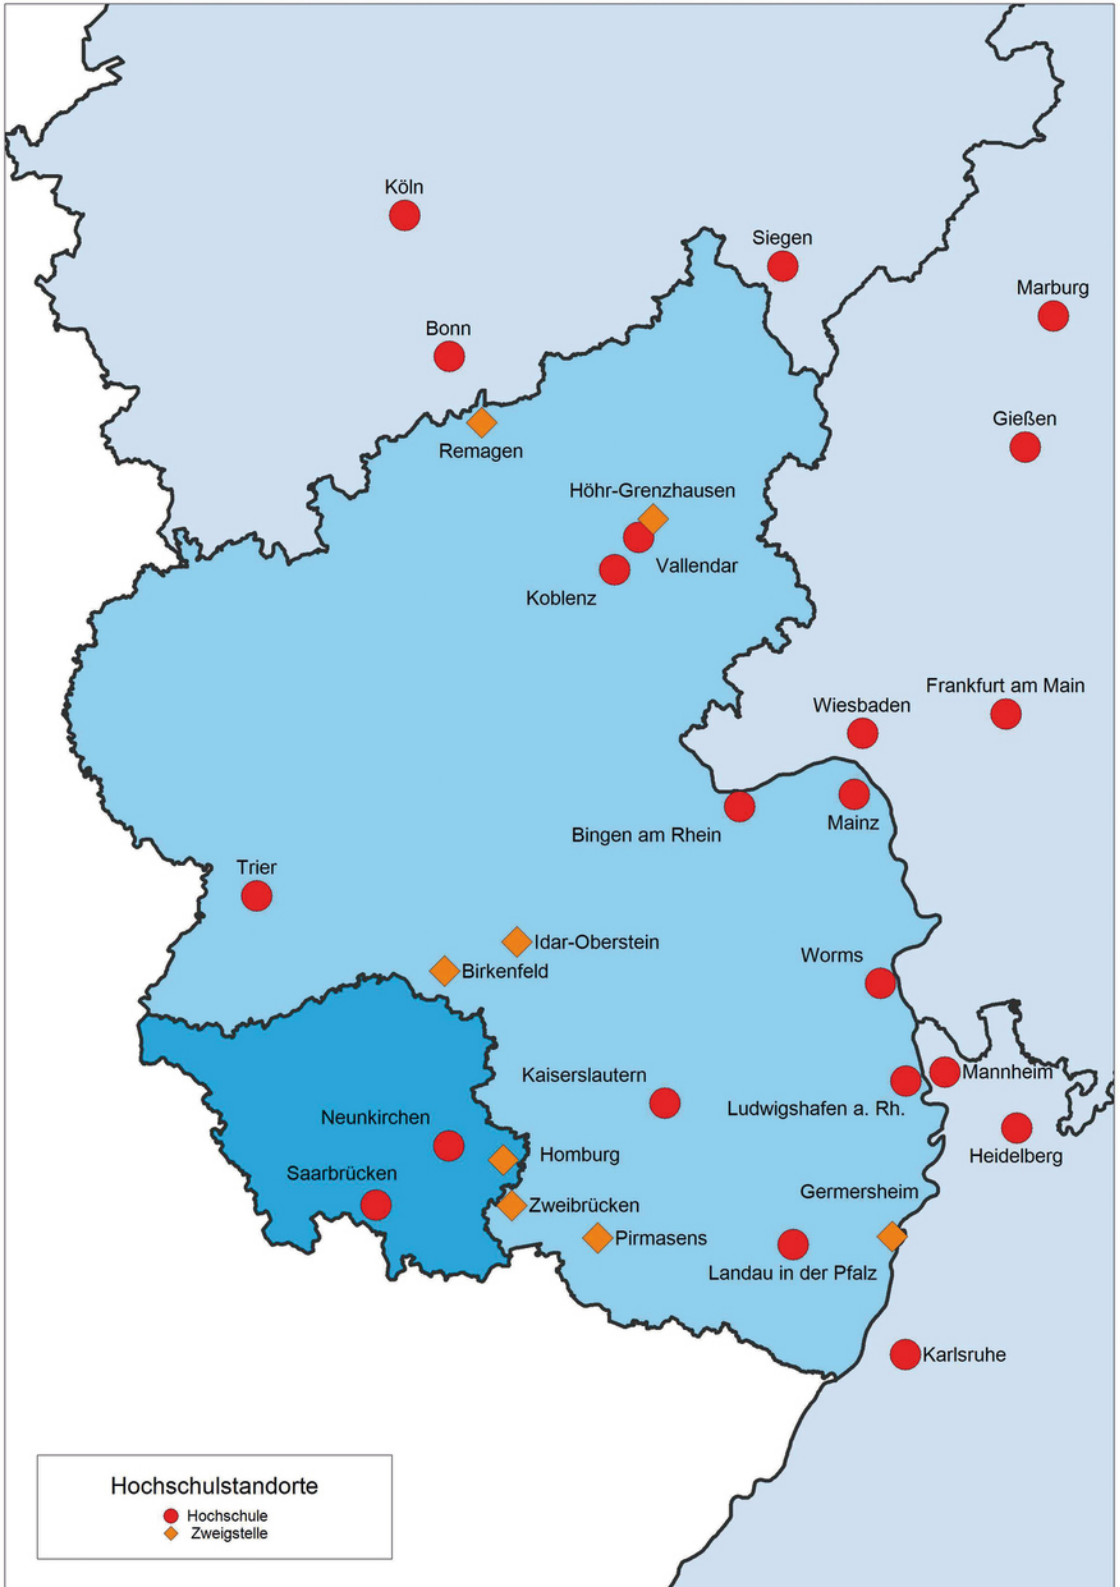

Wen es nicht aus der heimatlichen Umgebung weg zieht, der findet im Saarland 110 und in Rheinland-Pfalz 620 Bachelorangebote. Auf den folgenden Seiten findest du eine Übersicht über die Hochschulen der Region.

Weitere nützliche Informationen findest du unter:

[www.abi.de](http://www.abi.de)

[www.studienwahl.de](http://www.studienwahl.de)

[www.hochschulkompass.de](http://www.hochschulkompass.de)

**Hochschulstandorte**

- Hochschule
- ◆ Zweigstelle