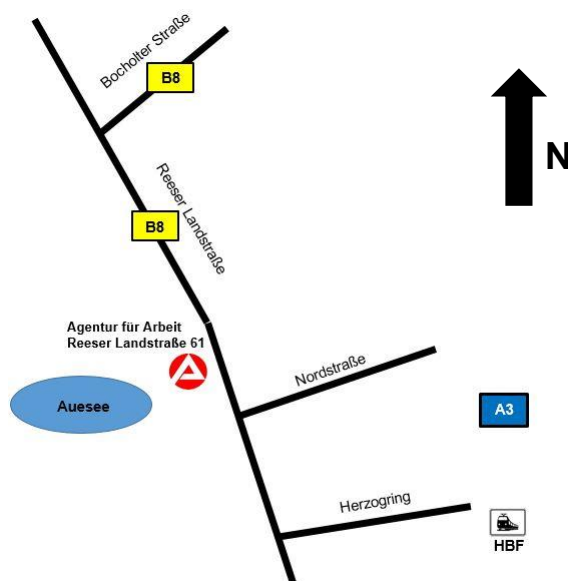

### Anreise aus Richtung Hamminkeln, Schermbeck (A3), Dinslaken

- **Von Hamminkeln** über die B473 kommend kreuzen Sie die Emmericher Straße, an der Sie weiter geradeaus fahren und somit automatisch auf die B8 wechseln. Nach circa 300 Meter haben Sie das Ende der Straße erreicht. Hier müssen Sie nach links abbiegen, wobei Sie weiter die B8 befahren, aber der Straßennamenname sich in Reeser Landstraße geändert hat. Dieser folgen Sie für circa 600 Meter. Hier biegen Sie rechts in den Freybergweg ab. Nach circa 60 Meter biegen Sie links (hinter dem Gebäude) auf den kombinierten Besucher- und Mitarbeiterparkplatz ab.
- **Von Schermbeck (A3, Abfahrt Wesel)** über die B58 kommend fahren Sie circa 5 Kilometer bis zur Kreuzung Hagerstownstraße (B70), auf die Sie rechts abbiegen. Sie folgen dieser Straße geradeaus für circa 2 Kilometer und kreuzen dabei nach circa 1,4 Kilometer die Brüner Landstraße. Hier ändert sich der Name der Straße, welche Sie befahren, in Emmericher Straße. An der Abzweigung (linke Seite, Tedox Baumarkt) biegen Sie links auf die Nordstraße ab. Nach 1,5 Kilometern und dem Durchfahren eines Kreisverkehrs erreichen Sie die Kreuzung zur B8 (Reeser Landstraße) auf der Sie rechts abbiegen. Der Reeser Landstraße (B8) folgen Sie circa 450 Meter. Hier biegen Sie links in den Freybergweg ab. Nach circa 60 Meter biegen Sie links (hinter dem Gebäude) auf den kombinierten Besucher- und Mitarbeiterparkplatz ab.
- **Von Dinslaken** über die B8 kommend fahren Sie bis zur Kreuzung Nordstraße in Wesel. Nachdem Sie diese passiert haben, biegen Sie nach circa 450 Meter links in den Freybergweg ab. In circa 60 Meter biegen Sie links (hinter dem Gebäude) auf den kombinierten Besucher- und Mitarbeiterparkplatz ab.

#### Fußweg:

Die Agentur für Arbeit ist vom Hauptbahnhof circa 3 km, in nordnordwestlicher Richtung, entfernt.