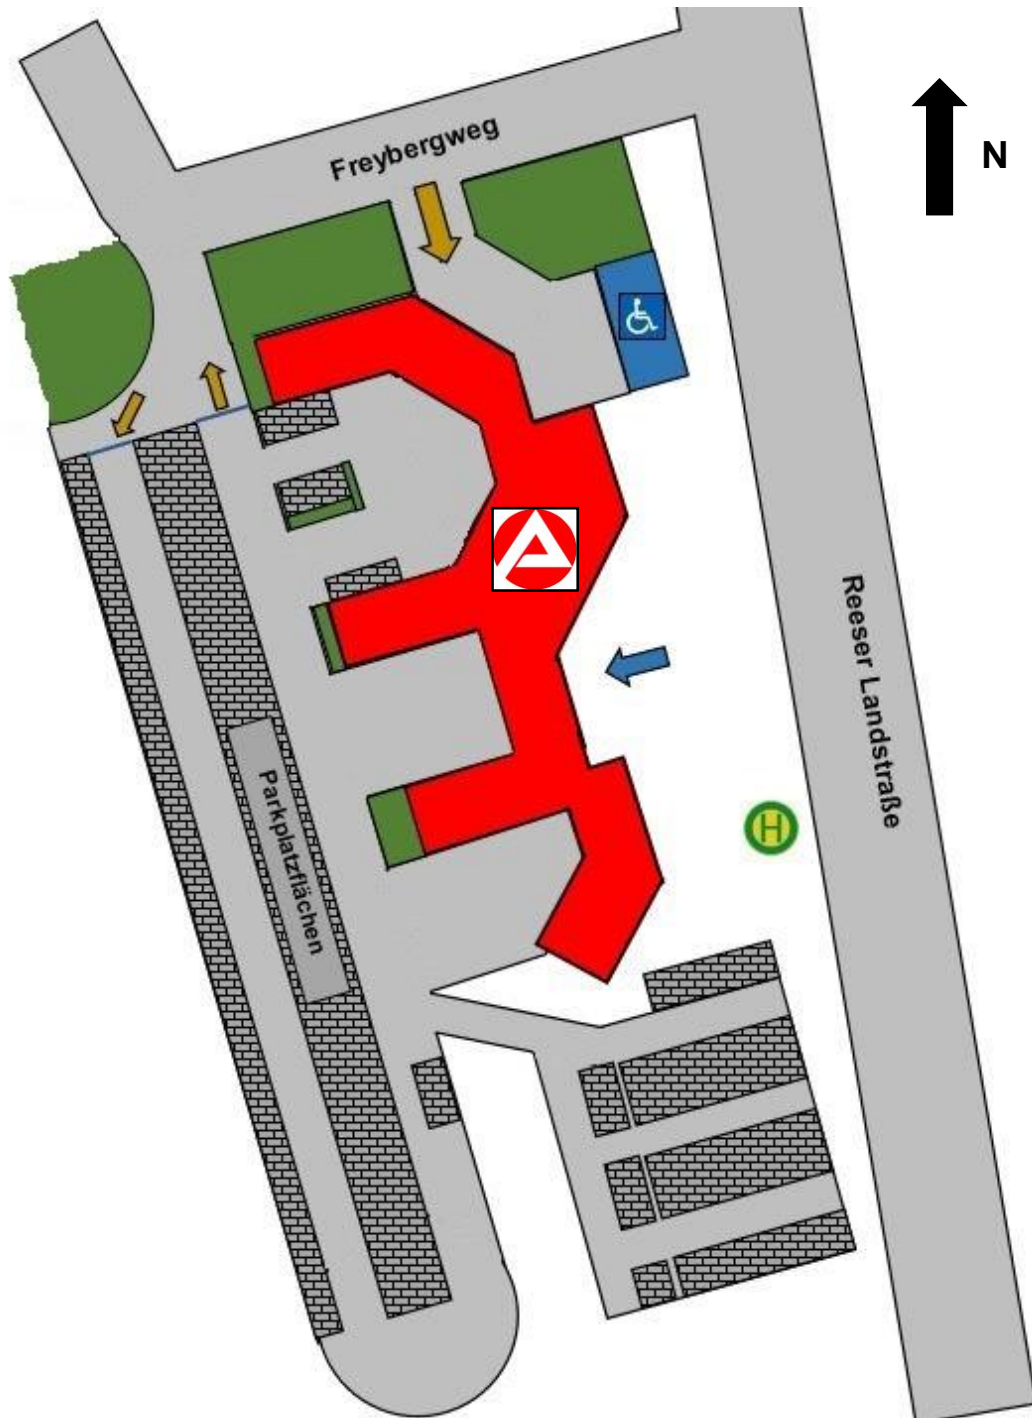

Parkmöglichkeiten an der Agentur für Arbeit Wesel

Über die Zufahrt Freybergstraße, hinter dem Agentur-Gebäude, befindet sich ein kostenfreier kombinierter Besucher-Mitarbeiter Parkplatz.

5 ausgeschilderte barrierefreie Parkplätze sind ebenfalls über eine separate Zufahrt an der Freybergstraße erreichbar.