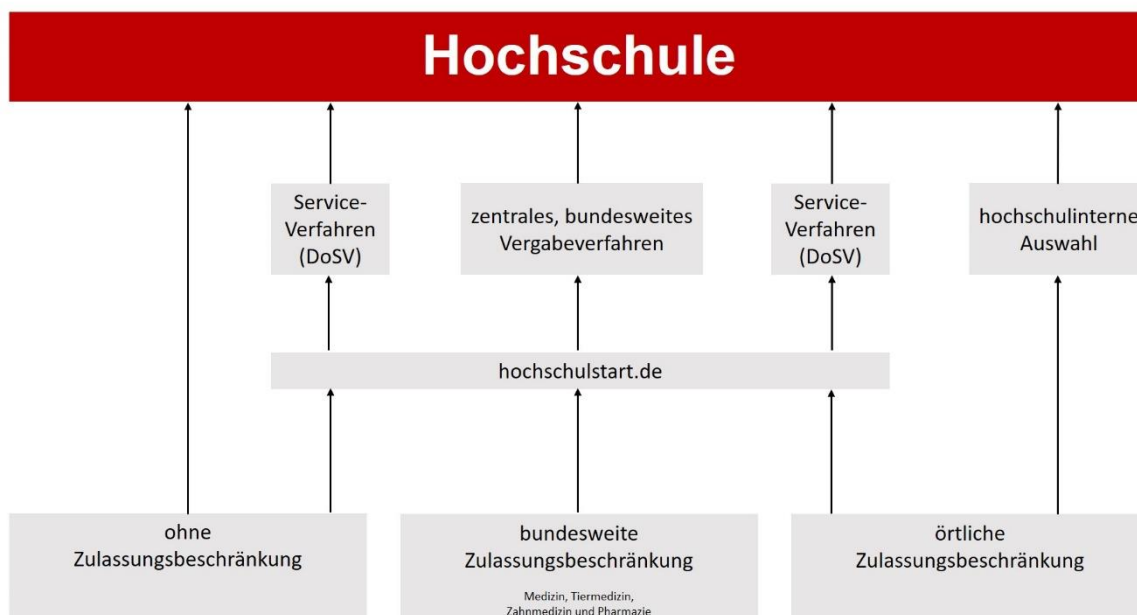

Start Sommersemester:

Der Bewerbungsschluss für das Sommersemester ist für alle Bewerber*innen der 15. Januar, egal, wann das Abitur gemacht wurde.

Bewerbung bei hochschulinterner Zulassungsbeschränkung

Die Termine 15. Juli und 15. Januar gelten in der Regel auch für die Bewerbungen bei den Hochschulen mit hochschulinternen Auswahlverfahren. Es gibt aber Ausnahmen. Informiere dich deshalb rechtzeitig bei den Hochschulen.

Freier Zugang

Für Studiengänge, für die keine Zulassungsbeschränkungen bestehen, kannst du dich direkt an der Hochschule deiner Wahl einschreiben (= immatrikulieren). Dennoch musst du auch hier häufig Voranmelde- oder Einschreibefristen beachten! An einigen Hochschulen ist für Studiengänge ohne Zulassungsbeschränkung trotzdem noch eine Bewerbung nötig, die durchaus auch über das dialogorientierte Serviceverfahren (DoSV) von **hochschulstart.de** erfolgen kann. Erkundige dich deshalb rechtzeitig nach Terminen und möglicherweise noch fehlenden Unterlagen. Infos bekommst du von der Hochschule oder von der Berufsberatung.

Bundesagentur für Arbeit

Regionaldirektion
Rheinland-Pfalz-Saarland