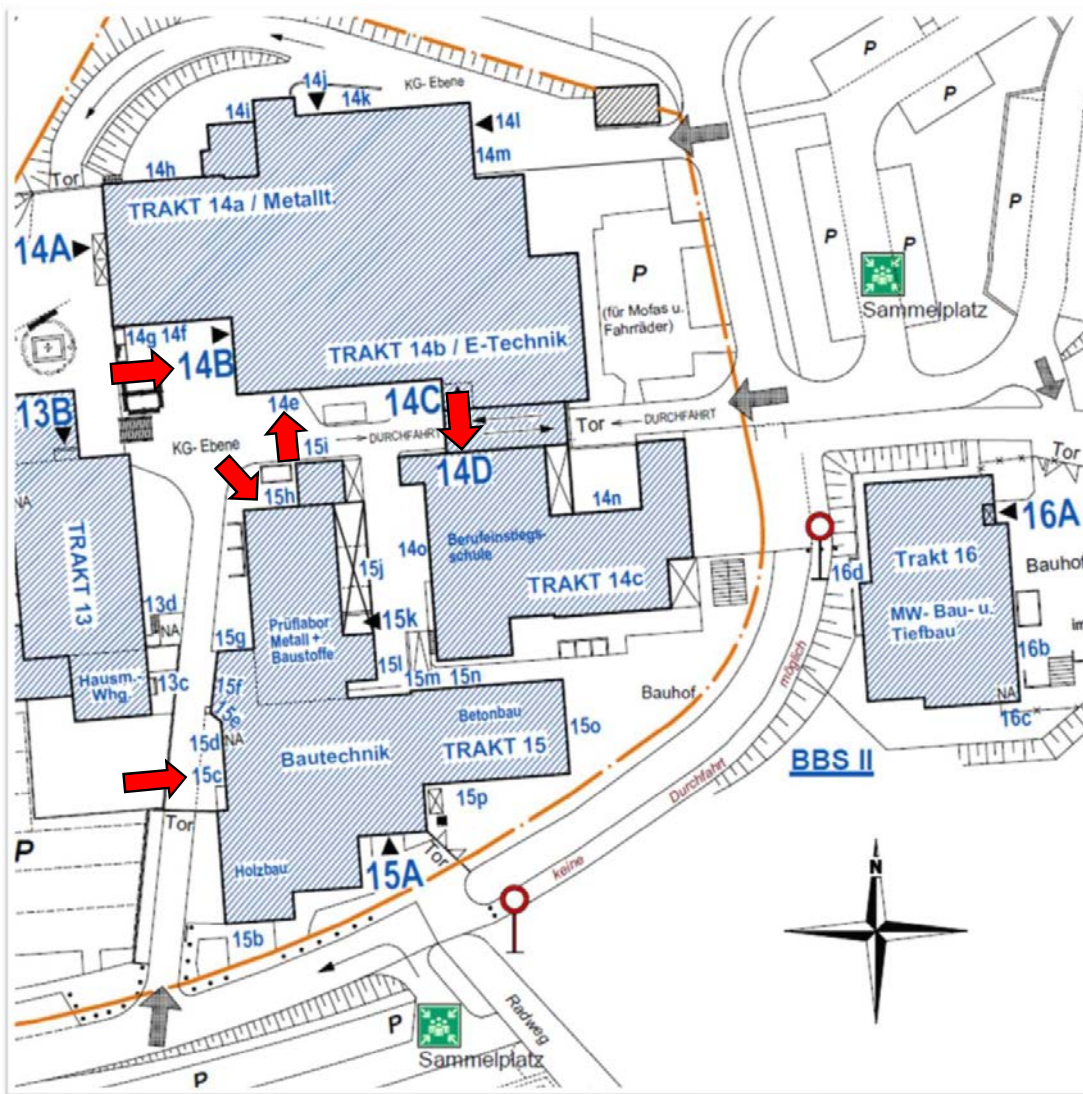

# Ausbildungsbörse - Nicht ohne Ausbildungsplatz in die Ferien!

**Montag, 05.06.2023**

**09:00 - 13:00 Uhr**

**Georg-Sonnin-Schule (BBS II)  
Am Schwalbenberg 25, 21337 Lüneburg**

Eine gemeinschaftliche Veranstaltung der BBS I, BBS II,  
BBS III und der Jugendberufsagentur Lüneburg

## Lageplan