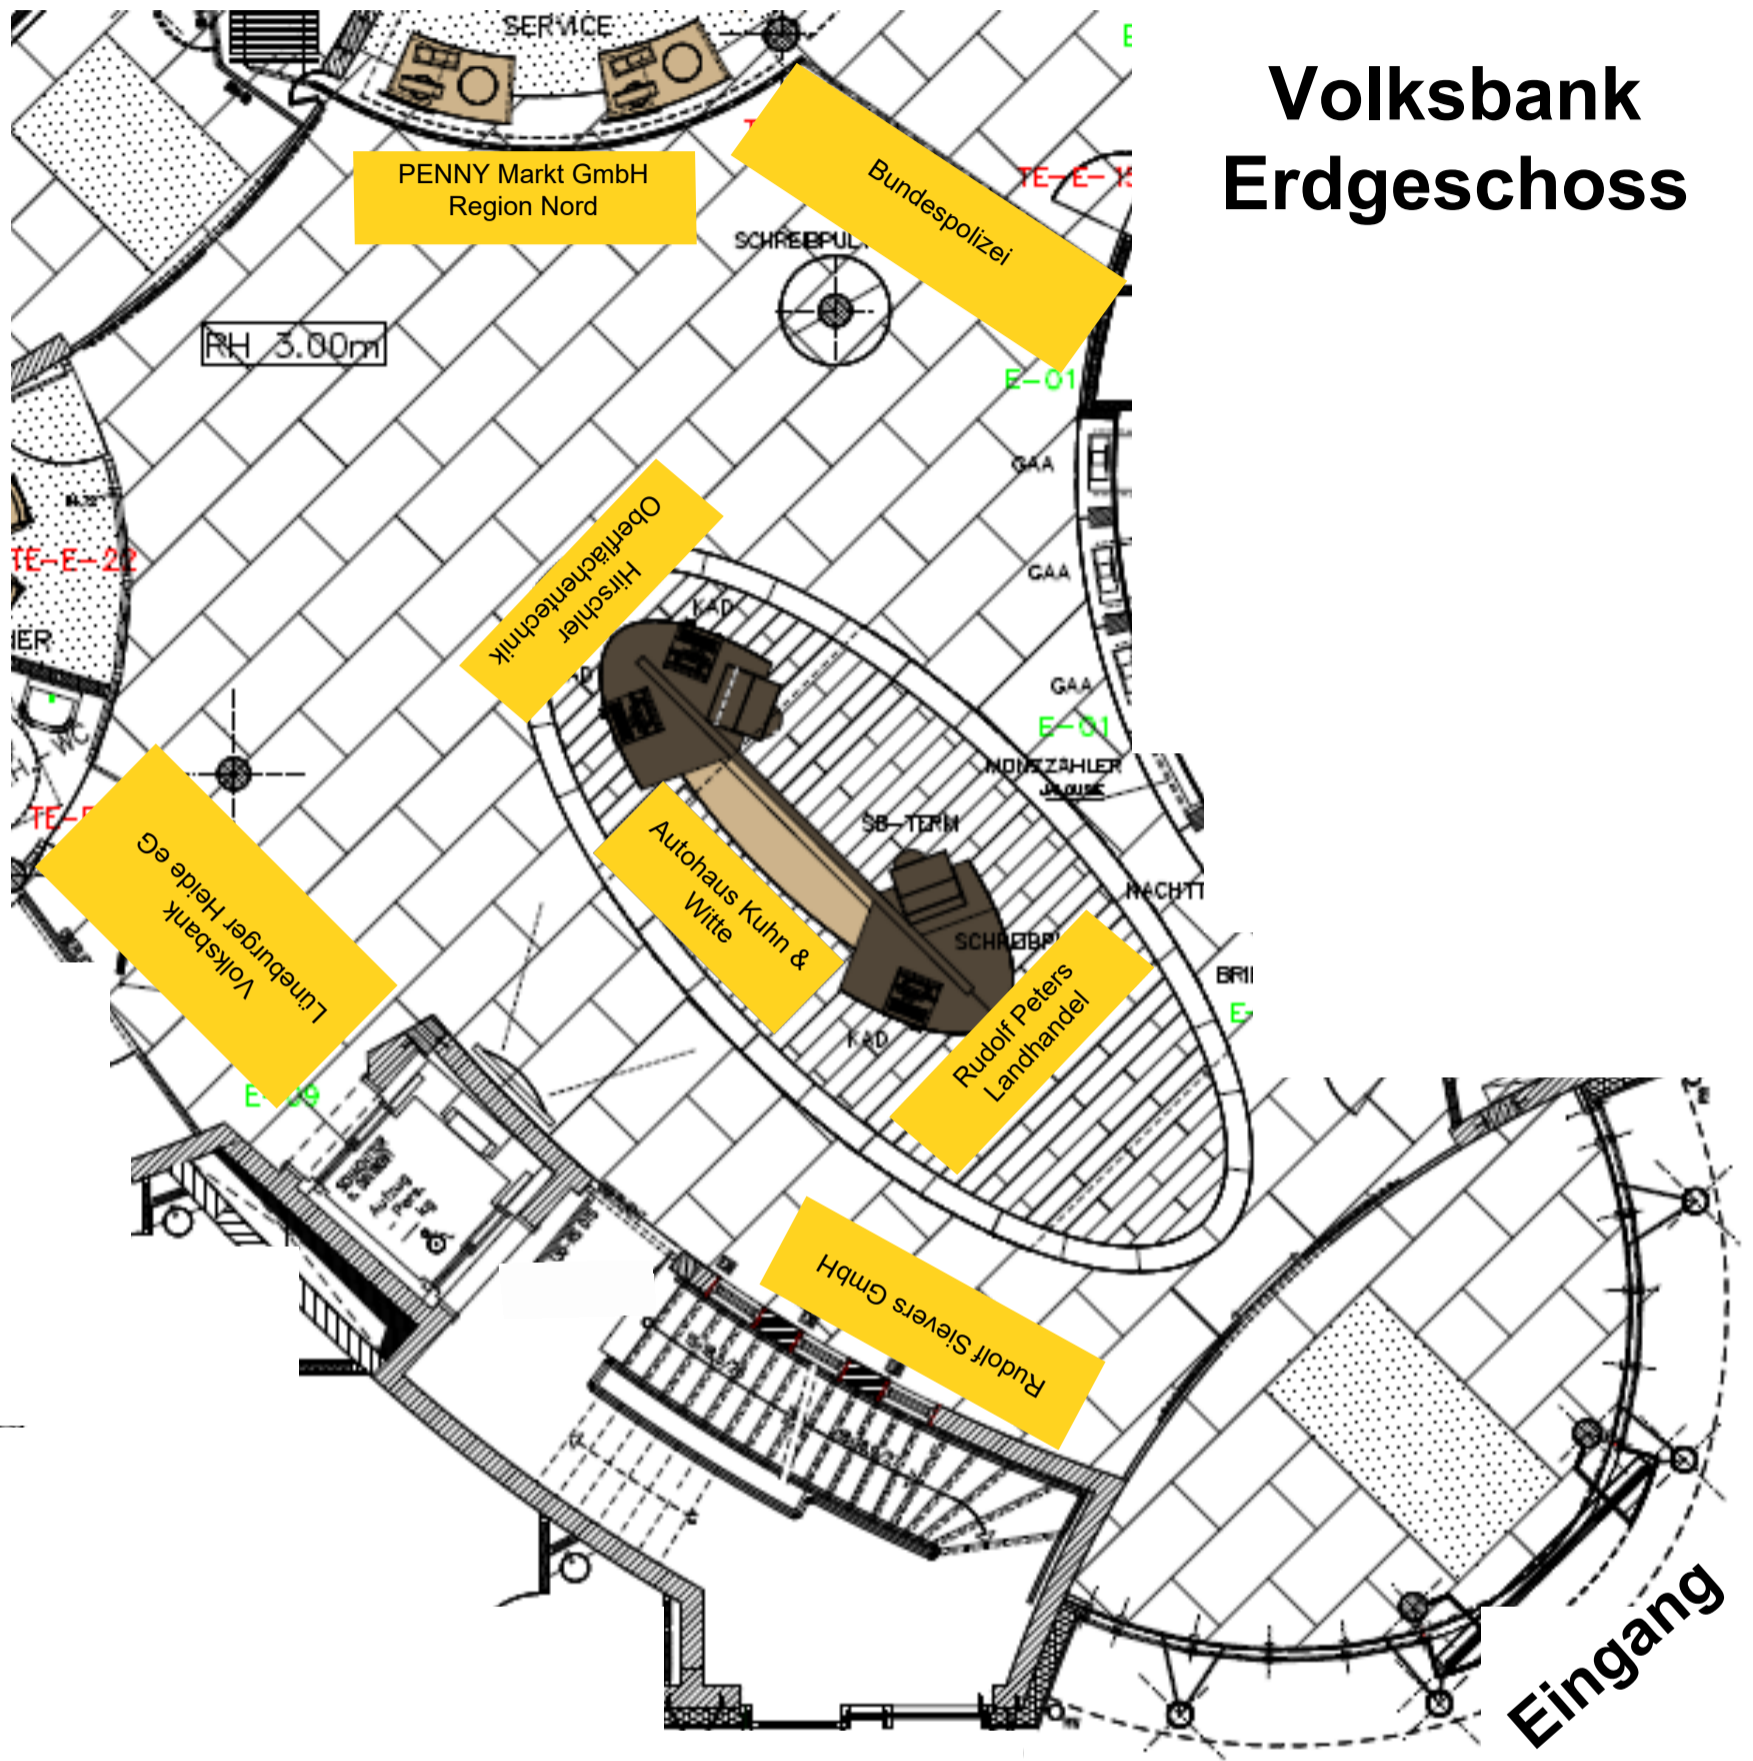

Volksbank Erdgeschoss