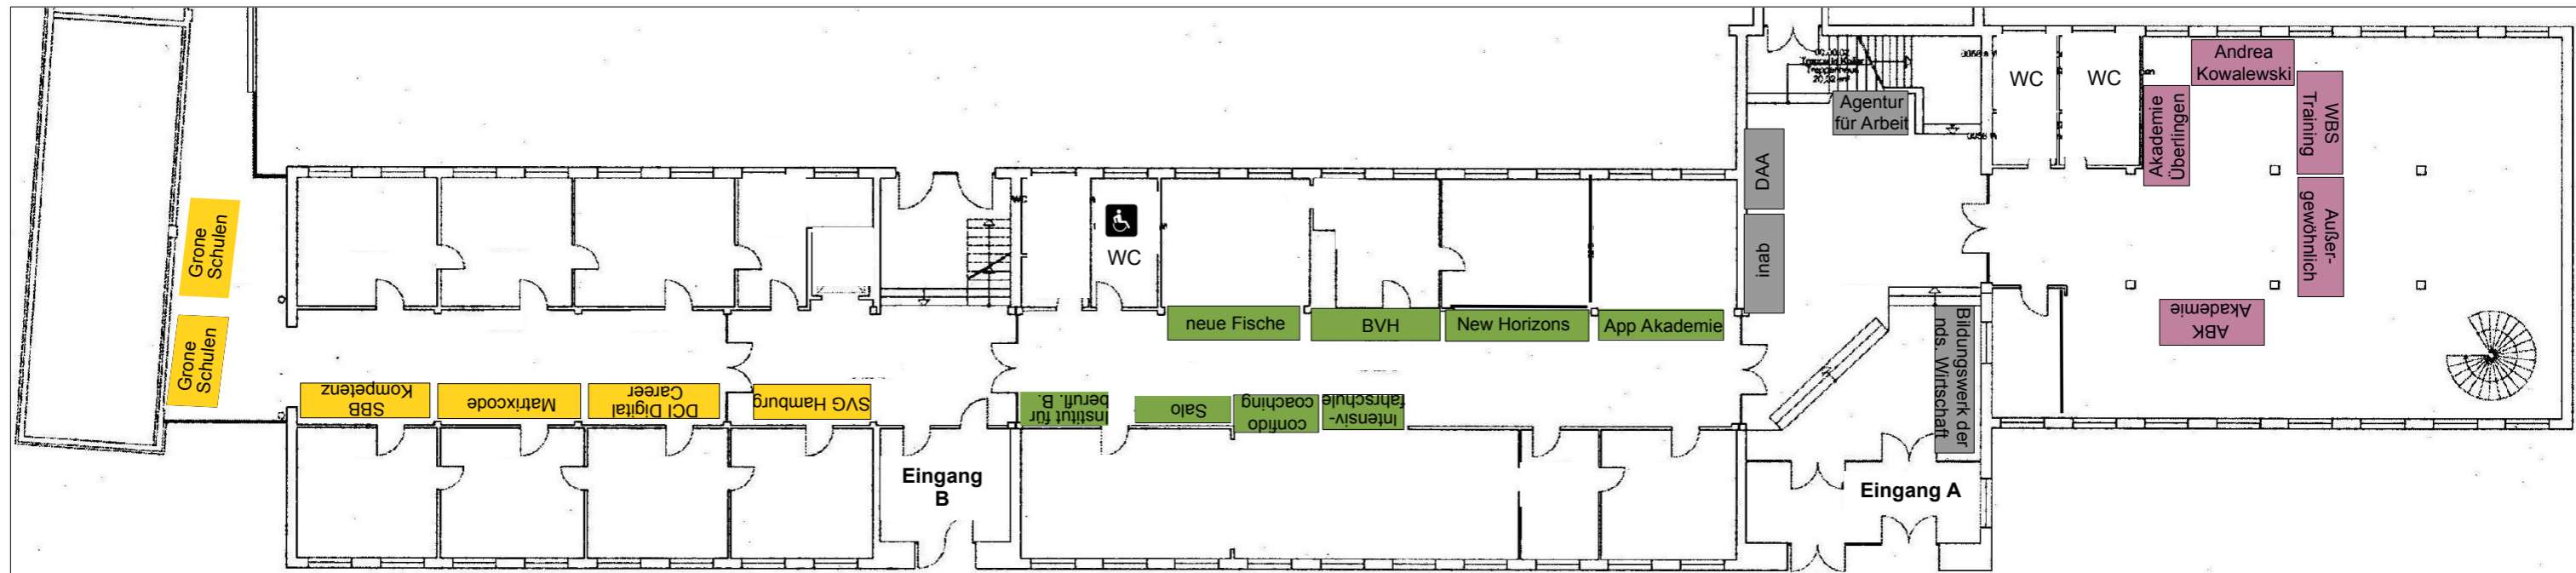

Erdgeschoss