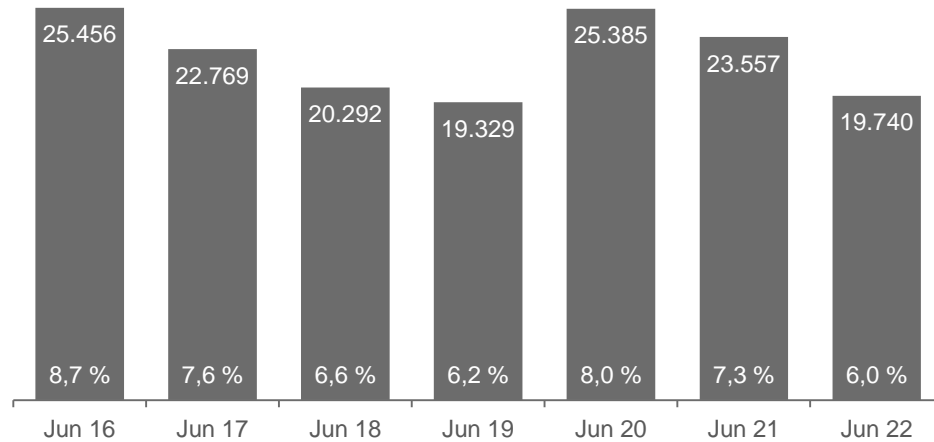

# #ArbeitsmarktLeipzig – Der Leipziger Arbeitsmarkt im Juni 2022

Zeitreihe zum Bestand an Arbeitslosen und Arbeitslosenquote  
Leipzig  
Juni 2022

Arbeitslose, gemeldete Arbeitsstellen und Beschäftigte  
Leipzig  
Juni 2022 und Vorjahresmonatsveränderung

Juni 2022

**19.740**

Menschen sind arbeitslos gemeldet

Vorjahresmonatsvergleich

**-16,2 %**  
oder **3.817**  
weniger Menschen

Juni 2022

**10.710**

freie Arbeitsstellen

Vorjahresmonatsvergleich

**+26,2 %**  
oder **2.225**  
mehr Stellen

Dezember 2021

**284.897**

Menschen arbeiten sozialversicherungspflichtig

Vorjahresmonatsvergleich

**+1,9 %**  
oder **5.443**  
mehr Beschäftigte