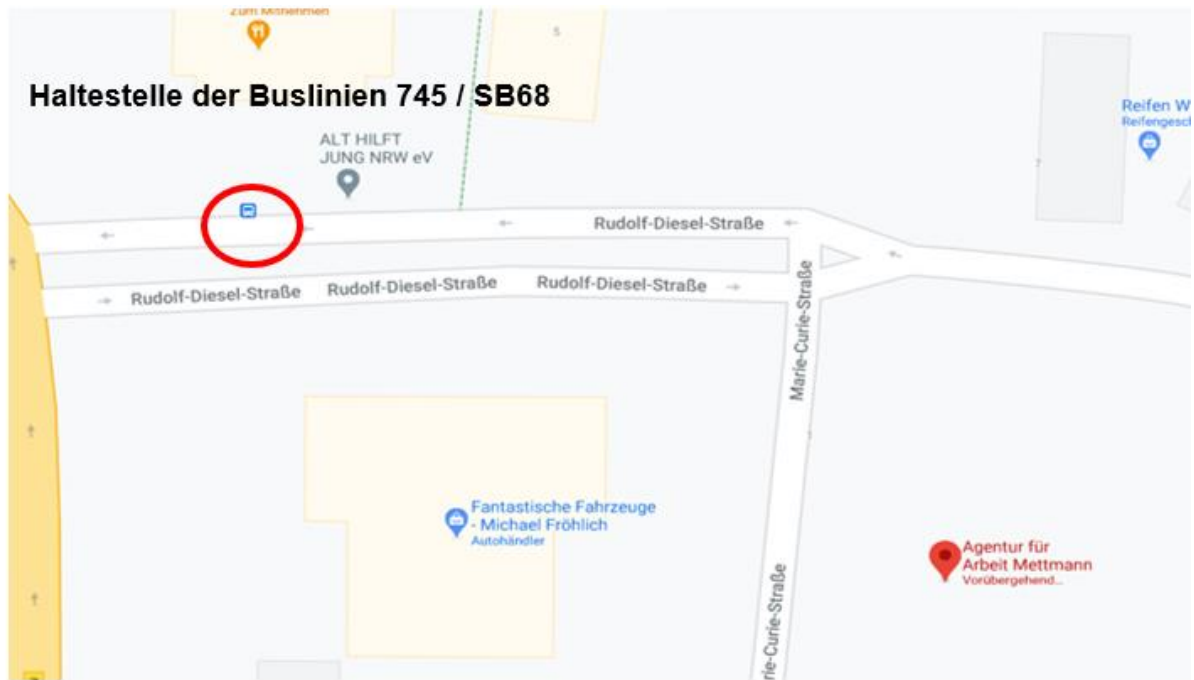

Erreichbarkeit mit dem Auto

Wenn Sie mit dem Auto anreisen, fahren Sie über den Südring. Aus der Richtung Benninghoven/Potherbruch biegen Sie vom Südring aus rechts auf die Rudolf-Diesel-Straße ab. Wenn Sie von der Düsseldorfer Straße aus den Südring erreicht haben, biegen Sie links auf die Rudolf-Diesel-Straße ab. Wenn Sie sich auf Rudolf-Diesel-Straße befinden, biegen Sie rechts in die Marie-Curie-Straße ab. Direkt auf der Ecke der Marie-Curie-Straße und Rudolf-Diesel-Straße befindet sich die Agentur für Arbeit Mettmann. Rund um das Gebäude befinden sich Parkplätze.