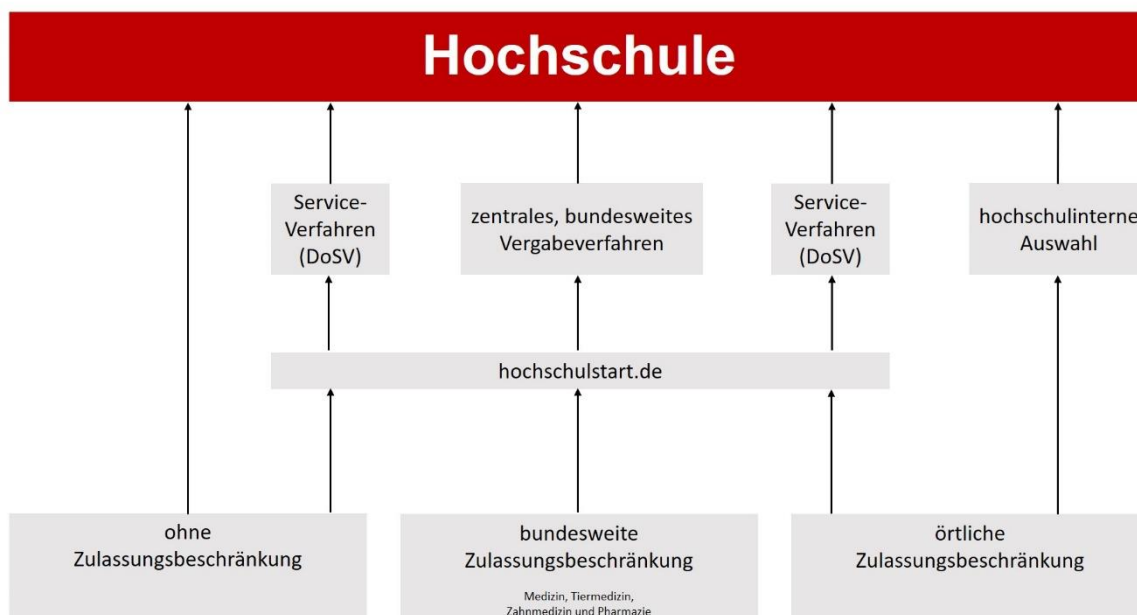

Wege an die Hochschule

Universität, Fachhochschule, Hochschule für angewandte Wissenschaft

Bewerbung für bundesweit zulassungsbeschränkte Studiengänge

Start Wintersemester:

Bis zum 15. Juli eines Jahres müssen die Bewerbungsunterlagen für die Studiengänge Humanmedizin, Pharmazie, Zahnmedizin und Tiermedizin und dialogorientiertes Serviceverfahren bei **hochschulstart.de** eingegangen sein. Für **Alt-Abiturient*innen** (also diejenigen, die im Vorjahr oder auch früher Abitur gemacht haben) ist der Stichtag bereits am 31. Mai.

Start Sommersemester:

Der Bewerbungsschluss für das Sommersemester ist für alle Bewerber*innen der 15. Januar, egal, wann das Abitur gemacht wurde.

Bewerbung bei hochschulinterner Zulassungsbeschränkung

Die Termine 15. Juli und 15. Januar gelten in der Regel auch für die Bewerbungen bei den Hochschulen mit hochschulinternen Auswahlverfahren. Es gibt aber Ausnahmen. Informiere dich deshalb rechtzeitig bei den Hochschulen.

Freier Zugang

Für Studiengänge, für die keine Zulassungsbeschränkungen bestehen, kannst du dich direkt an der Hochschule deiner Wahl einschreiben (= immatrikulieren). Dennoch musst du auch hier häufig Voranmelde- oder Einschreibefristen beachten! An einigen Hochschulen ist für Studiengänge ohne Zulassungsbeschränkung trotzdem noch eine Bewerbung nötig, die durchaus auch über das dialogorientierte Serviceverfahren (DoSV) von **hochschulstart.de** erfolgen kann. Erkundige dich deshalb rechtzeitig nach Terminen und möglicherweise noch fehlenden Unterlagen. Infos bekommst du von der Hochschule oder von der Berufsberatung.